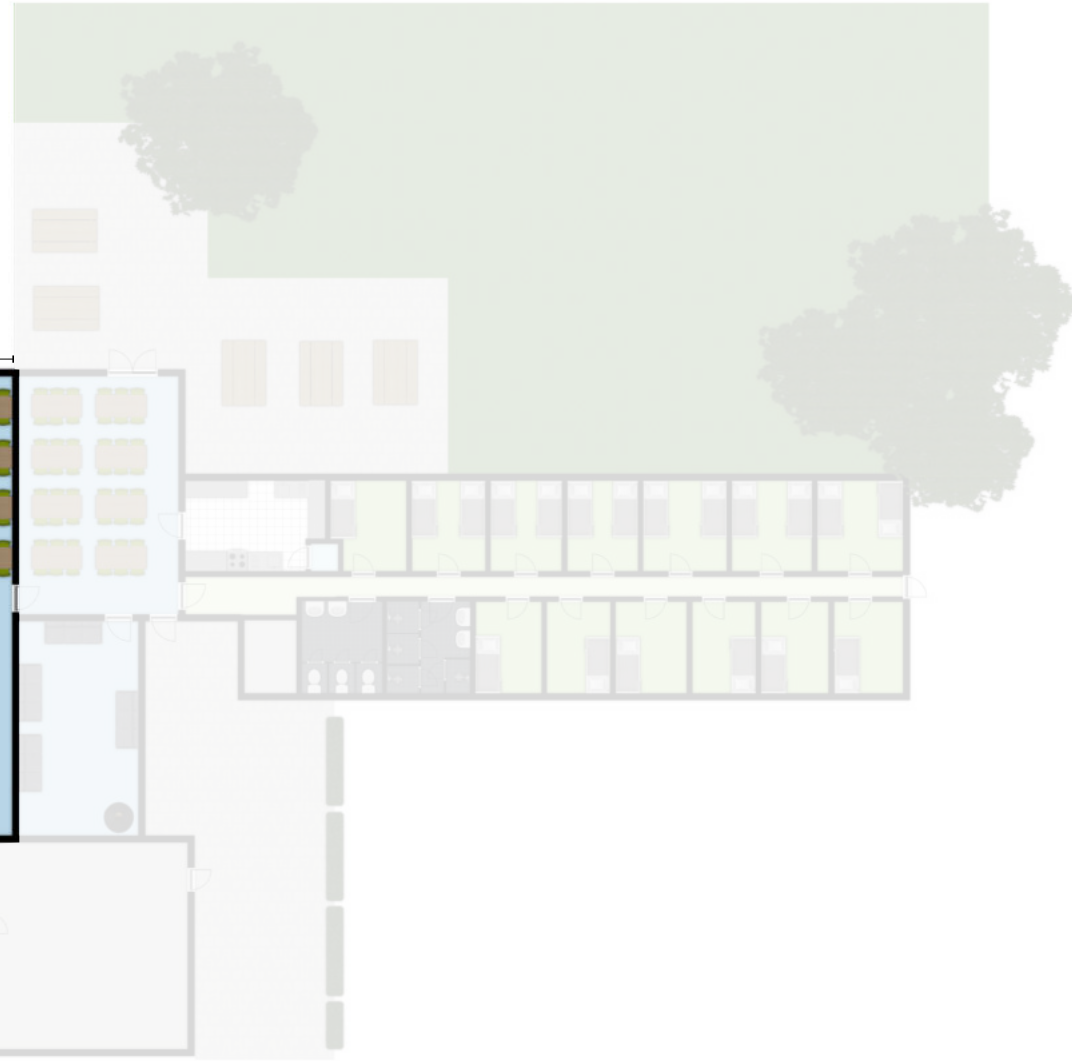

Plattegrond accommodatie Dennen - Oldebroek

1^e verdieping

16,75 m

7,5 m

Dennenzaal
125,6 m²

Keuken

Sanitair

Huiskamer
22 m²

Privé

6 m

4 m

Begane grond

Plattegrond groepshuis Sparren - Oldebroek

Plattegrond terrein Het Buitencentrum - Oldebroek