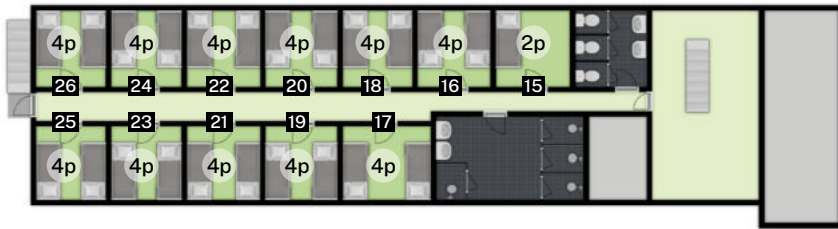

Plattegrond accommodatie Dennen - Oldebroek

1^e verdieping

16,75 m

7,5 m

Dennenzaal
125,6 m²

Keuken

Sanitair

Huiskamer
22 m²

Privé

6 m

4 m

Begane grond

Plattegrond groepshuis Sparren - Oldebroek

Plattegrond terrein Het Buitencentrum - Oldebroek