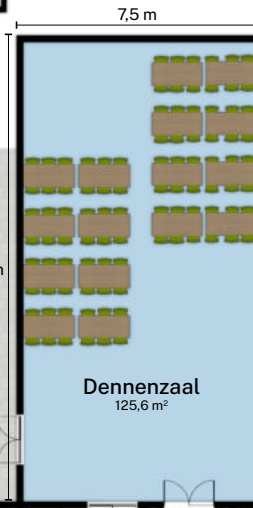

Plattegrond accommodatie Dennen - Oldebroek

1^e verdieping

16,75 m

7,5 m

Dennenzaal
125,6 m²

Keuken

Sanitair

Huiskamer
22 m²

Privé

6 m

4 m

Begane grond

Plattegrond groepshuis Sparren - Oldebroek

Plattegrond terrein Het Buitencentrum - Oldebroek