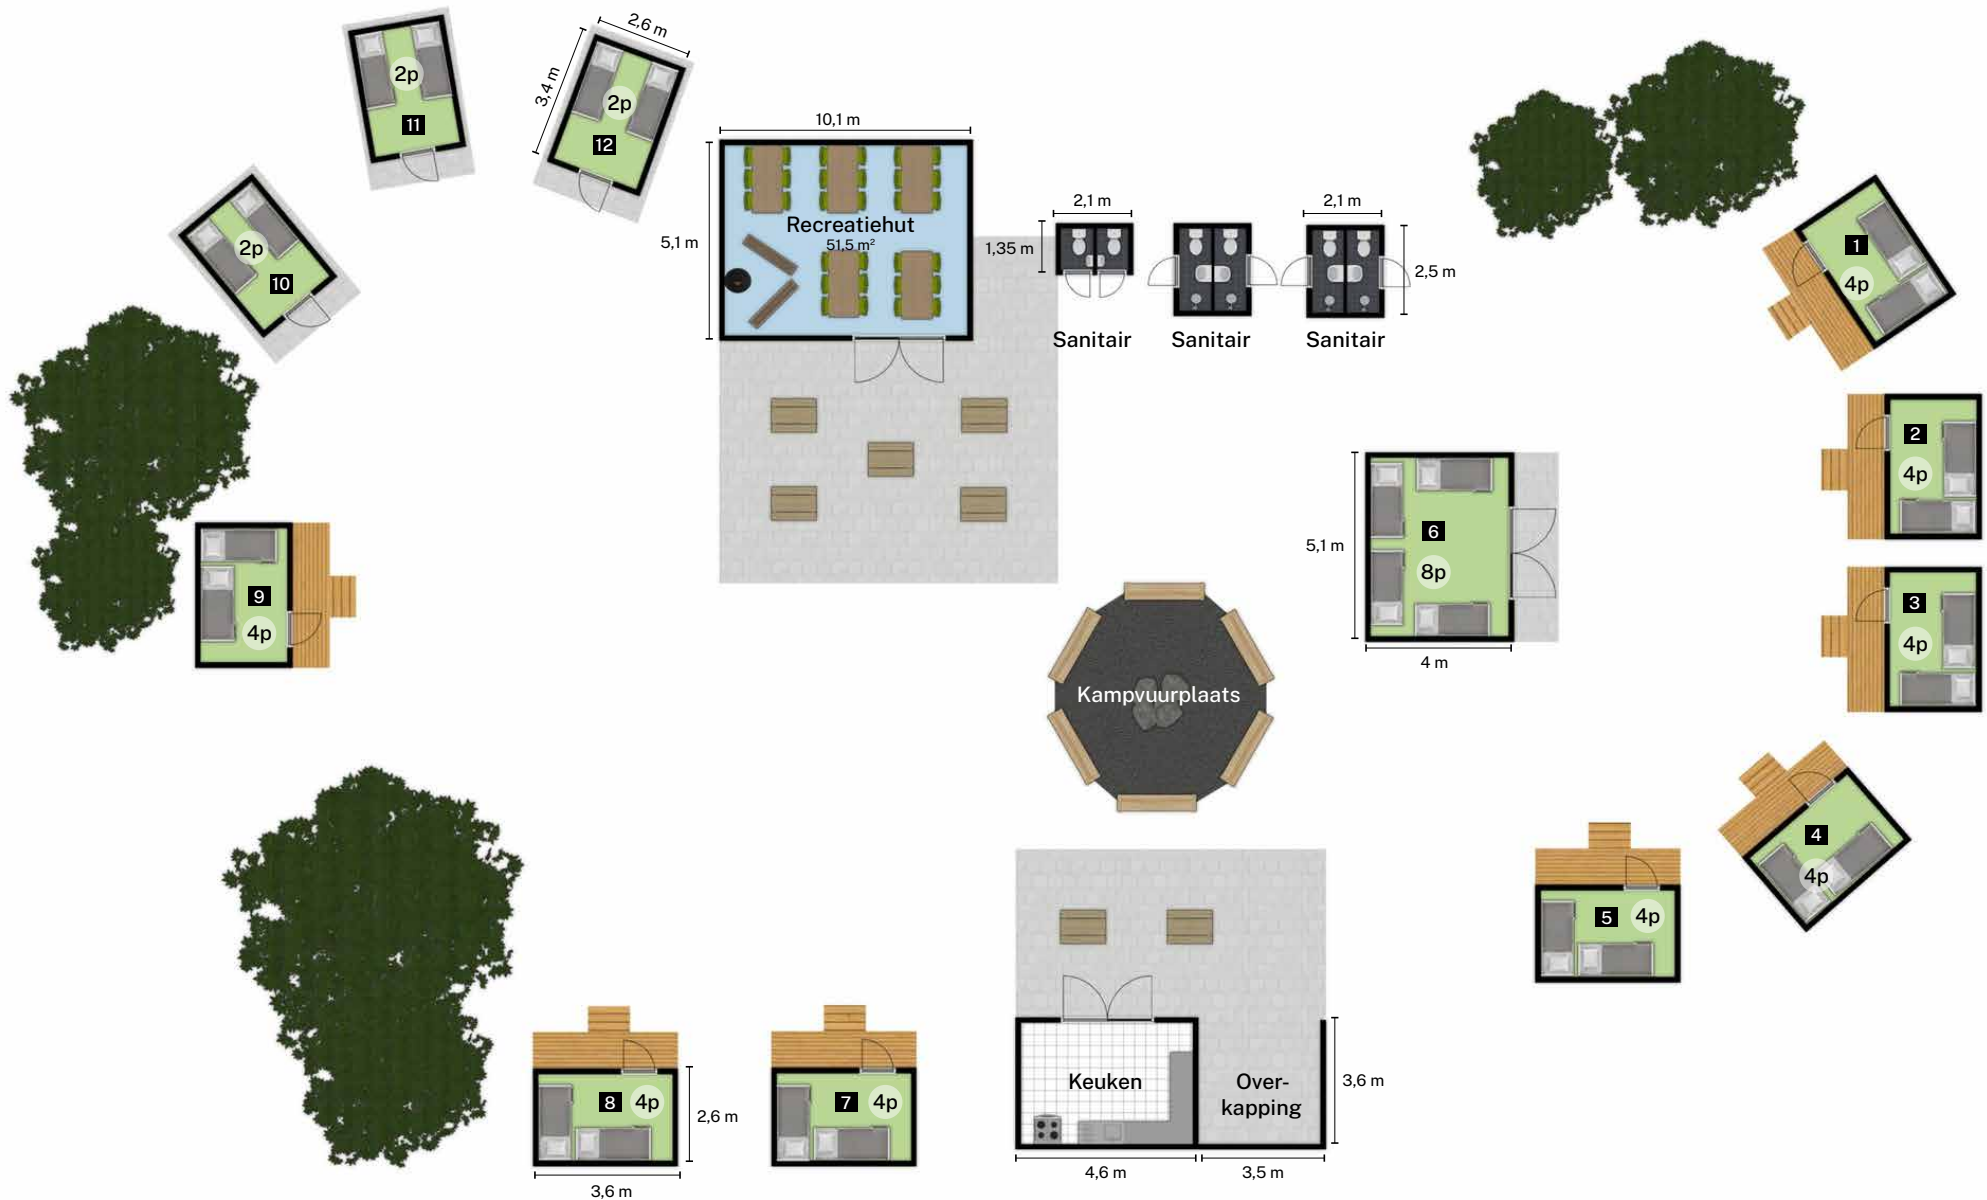

Plattegrond groepsaccommodatie - Overasselt

Begane grond

1e verdieping

Plattegrond groepsverblijf Blokhutten - Overasselt

Plattegrond terrein Het Buitencentrum - Overasselt

-  Groepsaccommodatie Vennen
-  Groepsaccommodatie Heide
-  Groepsverblijf Blokhutten
-  Boskapel
-  Afvalcontainers
-  Kampvuurplaats
-  Buiten(sport)terrein **1** **2**
-  Speelbos
-  Activiteitenterrein
-  Bushalte
-  Parkeerplaats **1** **2**
-  Slagboom