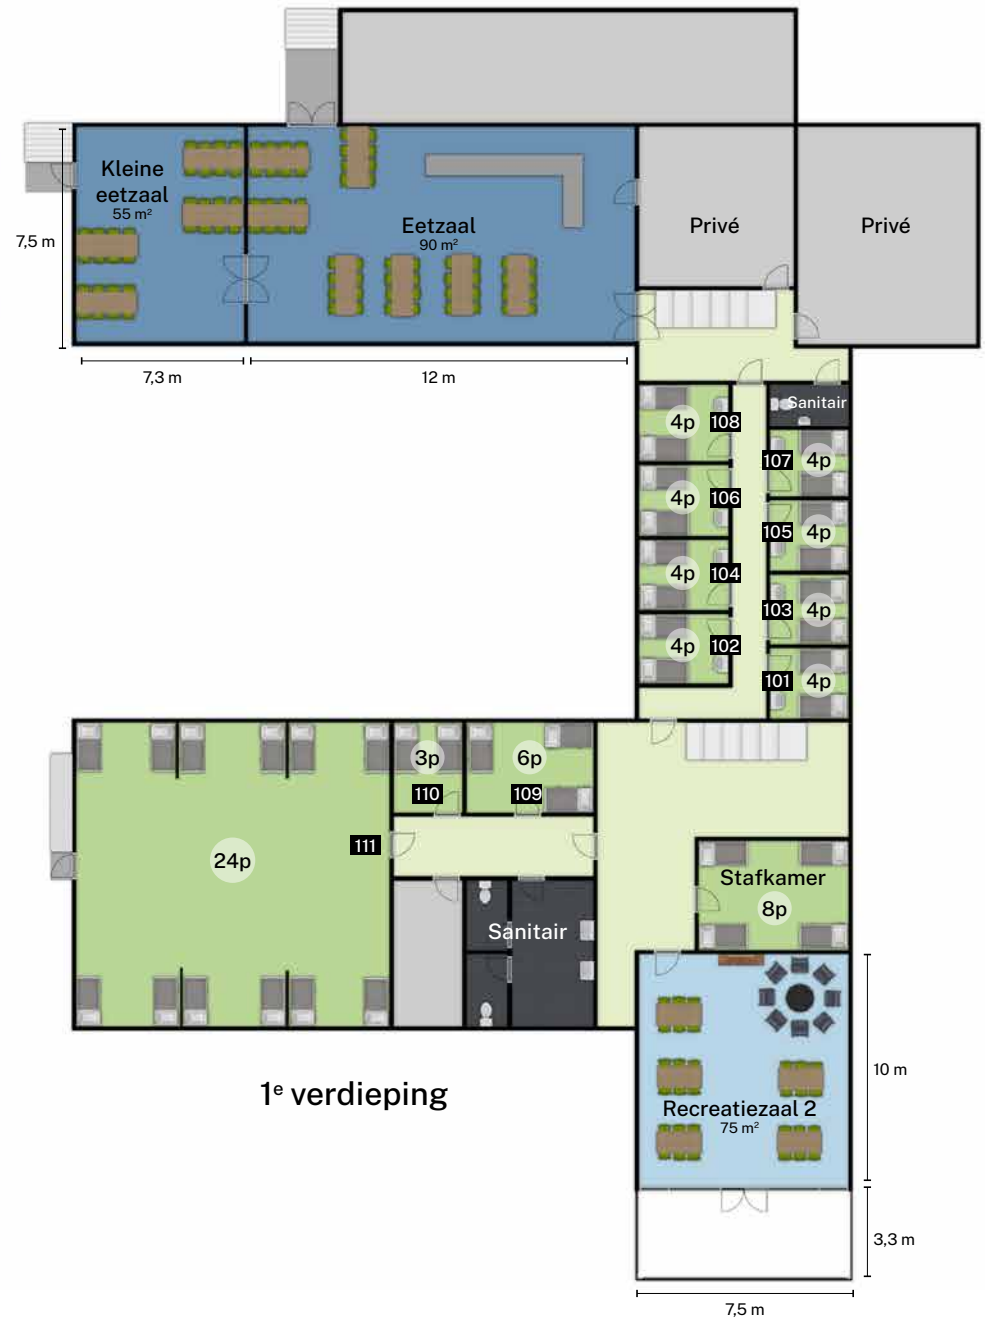

Plattegrond groepsaccommodatie - Overasselt

Begane grond

1e verdieping

Plattegrond groepsverblijf Blokhutten - Overasselt

Plattegrond terrein Het Buitencentrum - Overasselt

-  Groepsaccommodatie Vennen
-  Groepsaccommodatie Heide
-  Groepsverblijf Blokhutten
-  Boskapel
-  Afvalcontainers
-  Kampvuurplaats
-  Buiten(sport)terrein **1** **2**
-  Speelbos
-  Activiteitenterrein
-  Bushalte
-  Parkeerplaats **1** **2**
-  Slagboom