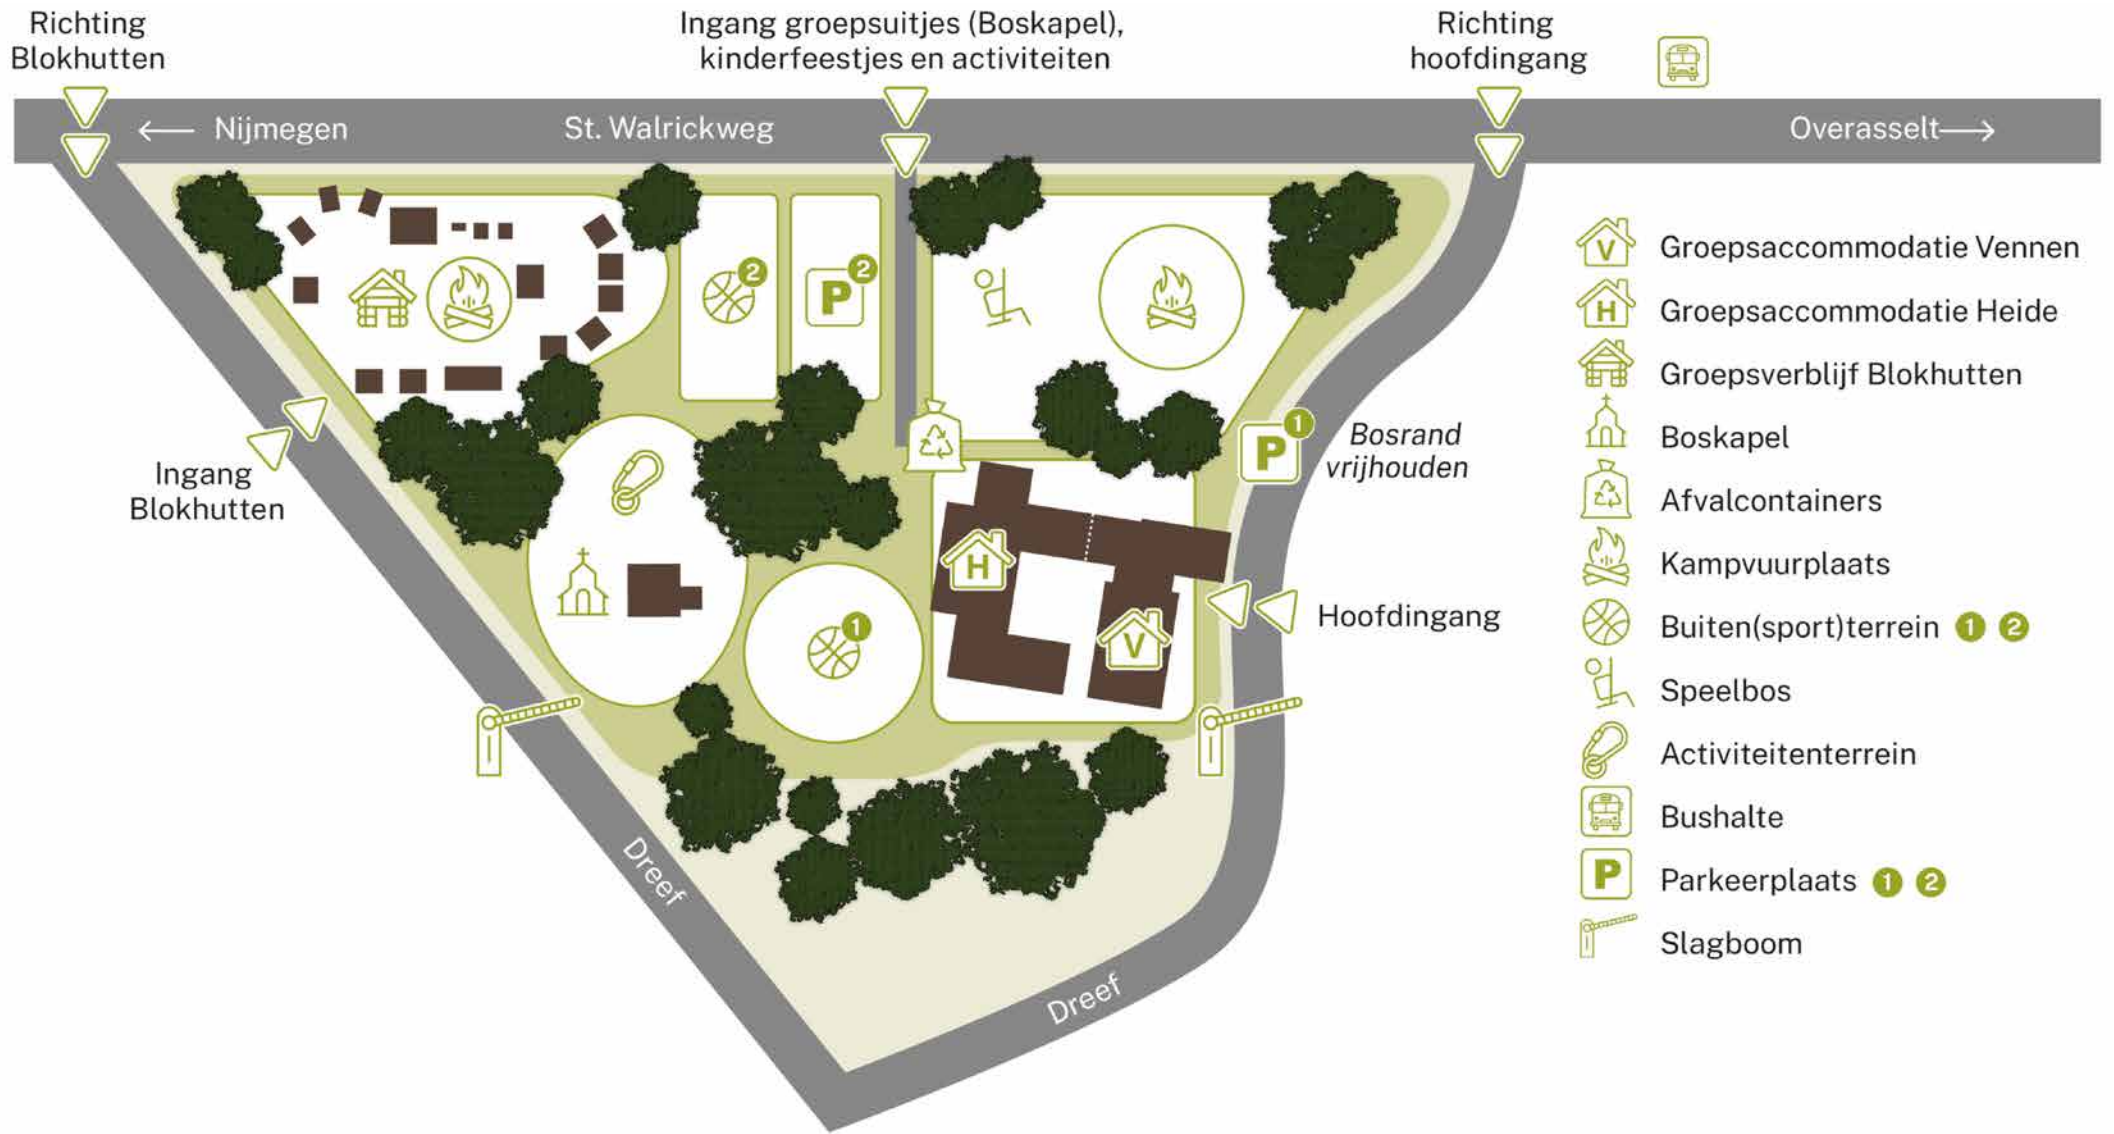

Plattegrond groepsaccommodatie - Overasselt

Begane grond

1e verdieping

Plattegrond groepsverblijf Blokhutten - Overasselt

Plattegrond terrein Het Buitencentrum - Overasselt

-  Groepsaccommodatie Vennen
-  Groepsaccommodatie Heide
-  Groepsverblijf Blokhutten
-  Boskapel
-  Afvalcontainers
-  Kampvuurplaats
-  Buiten(sport)terrein **1** **2**
-  Speelbos
-  Activiteitenterrein
-  Bushalte
-  Parkeerplaats **1** **2**
-  Slagboom