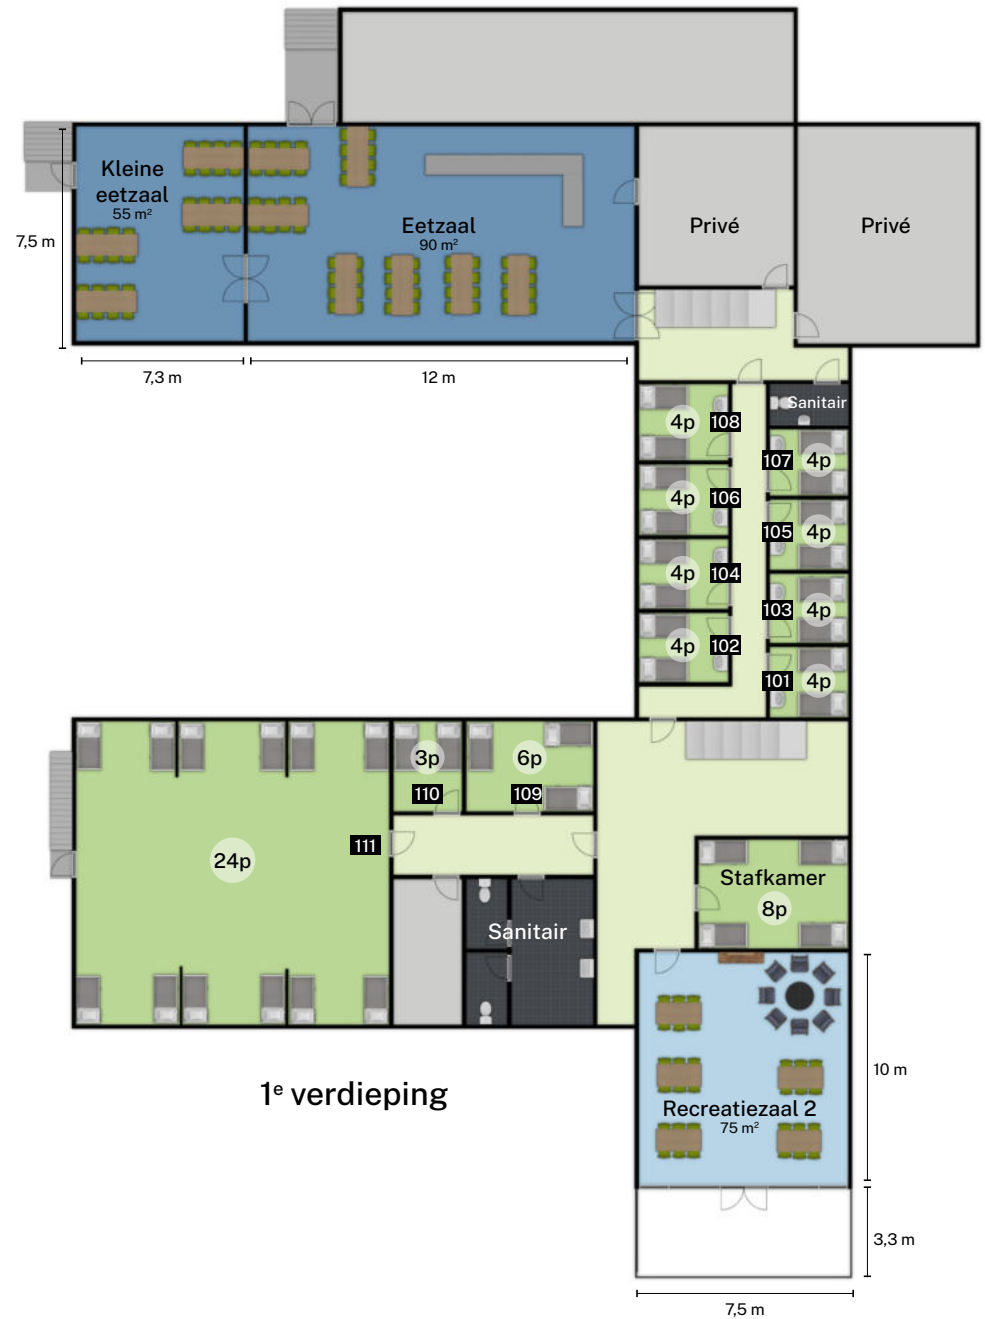

Plattegrond groepsaccommodatie - Overasselt

Plattegrond groepsverblijf Blokhutten - Overasselt

Plattegrond terrein Het Buitencentrum - Overasselt

-  Groepsaccommodatie Vennen
-  Groepsaccommodatie Heide
-  Groepsverblijf Blokhutten
-  Boskapel
-  Afvalcontainers
-  Kampvuurplaats
-  Buiten(sport)terrein **1** **2**
-  Speelbos
-  Activiteitenterrein
-  Bushalte
-  Parkeerplaats **1** **2**
-  Slagboom