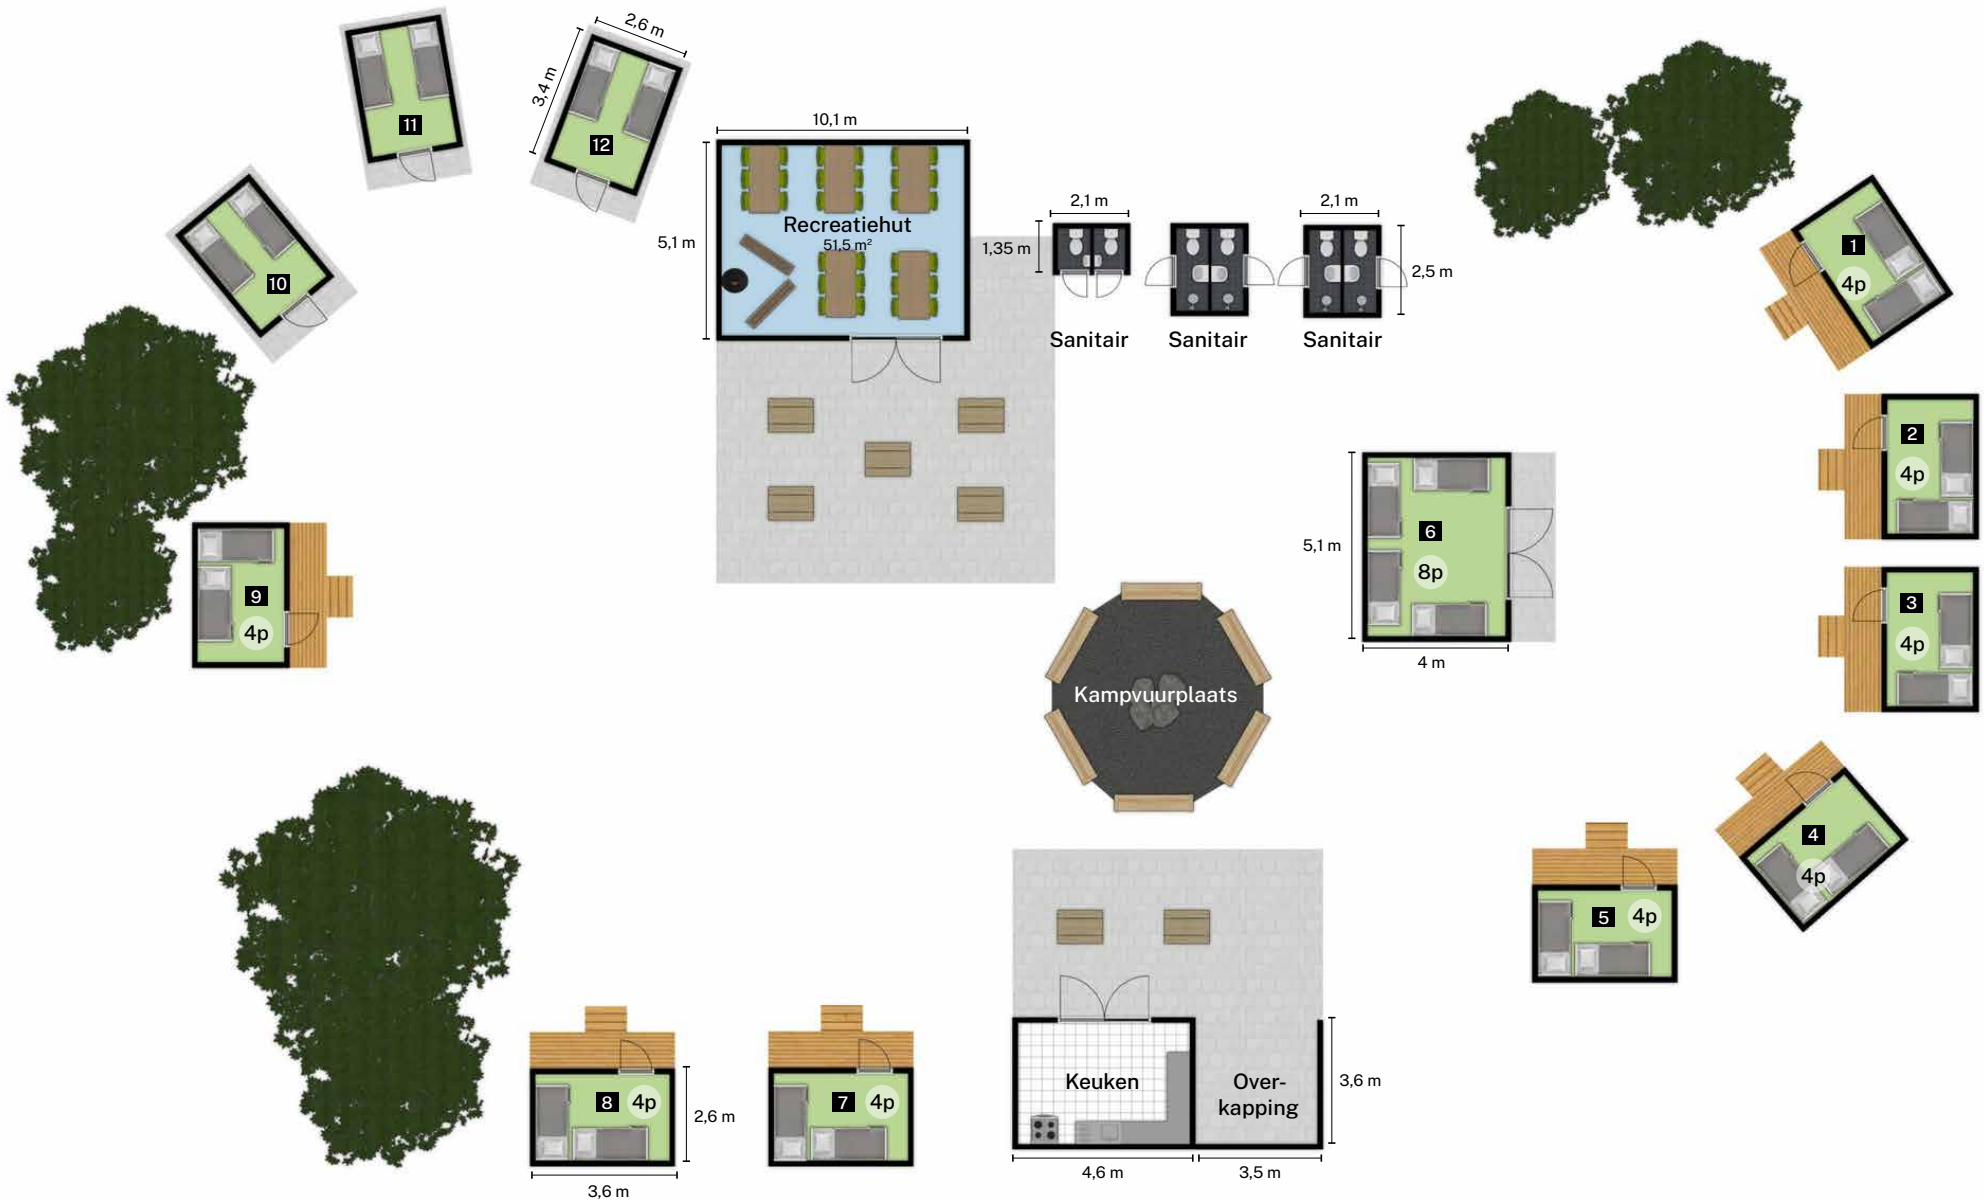

Plattegrond groepsaccommodatie - Overasselt

Plattegrond groepsverblijf Blokhutten - Overasselt

Plattegrond terrein Het Buitencentrum - Overasselt

-  Groepsaccommodatie Vennen
-  Groepsaccommodatie Heide
-  Groepsverblijf Blokhutten
-  Boskapel
-  Afvalcontainers
-  Kampvuurplaats
-  Buiten(sport)terrein **1** **2**
-  Speelbos
-  Activiteitenterrein
-  Bushalte
-  Parkeerplaats **1** **2**
-  Slagboom