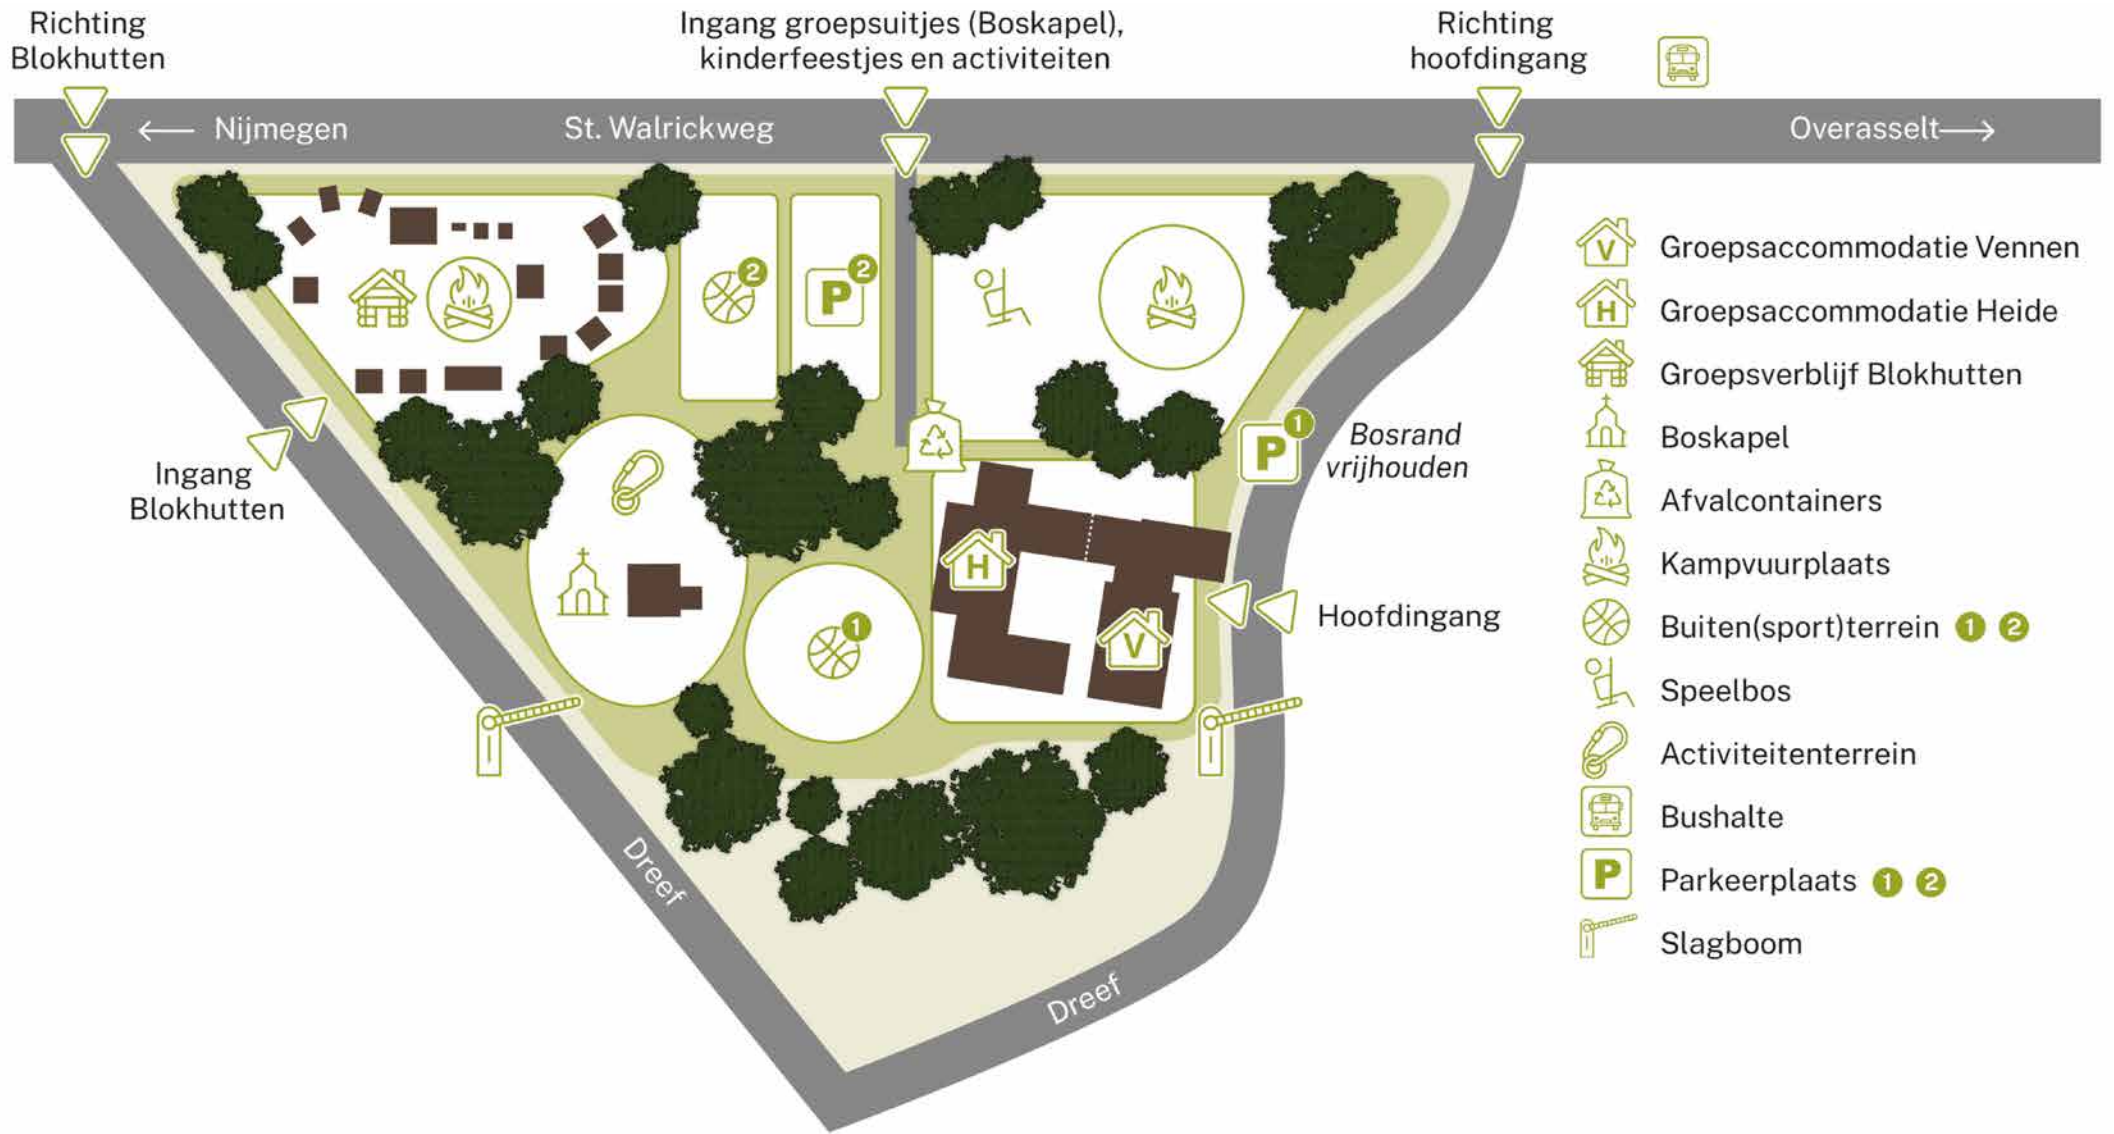

Plattegrond groepsaccommodatie - Overasselt

Plattegrond groepsverblijf Blokhutten - Overasselt

Plattegrond terrein Het Buitencentrum - Overasselt

-  Groepsaccommodatie Vennen
-  Groepsaccommodatie Heide
-  Groepsverblijf Blokhutten
-  Boskapel
-  Afvalcontainers
-  Kampvuurplaats
-  Buiten(sport)terrein **1** **2**
-  Speelbos
-  Activiteitenterrein
-  Bushalte
-  Parkeerplaats **1** **2**
-  Slagboom