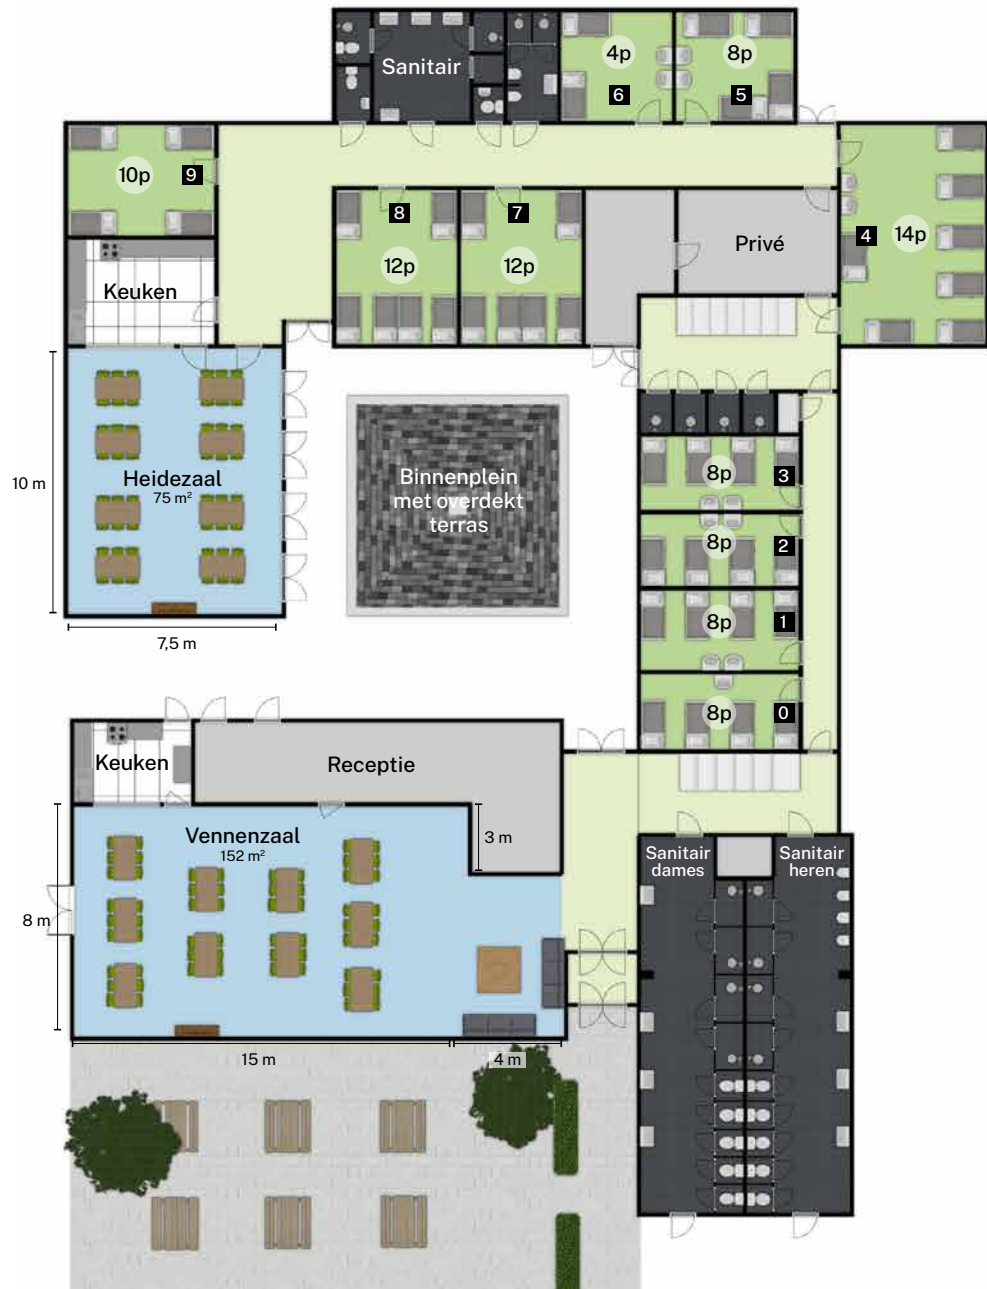

Plattegrond groepsaccommodatie - Overasselt

Begane grond

Plattegrond terrein Het Buitencentrum - Overasselt

-  Groepsaccommodatie Vennen
-  Groepsaccommodatie Heide
-  Groepsverblijf Blokhutten
-  Boskapel
-  Afvalcontainers
-  Kampvuurplaats
-  Buiten(sport)terrein **1** **2**
-  Speelbos
-  Activiteitenterrein
-  Bushalte
-  Parkeerplaats **1** **2**
-  Slagboom