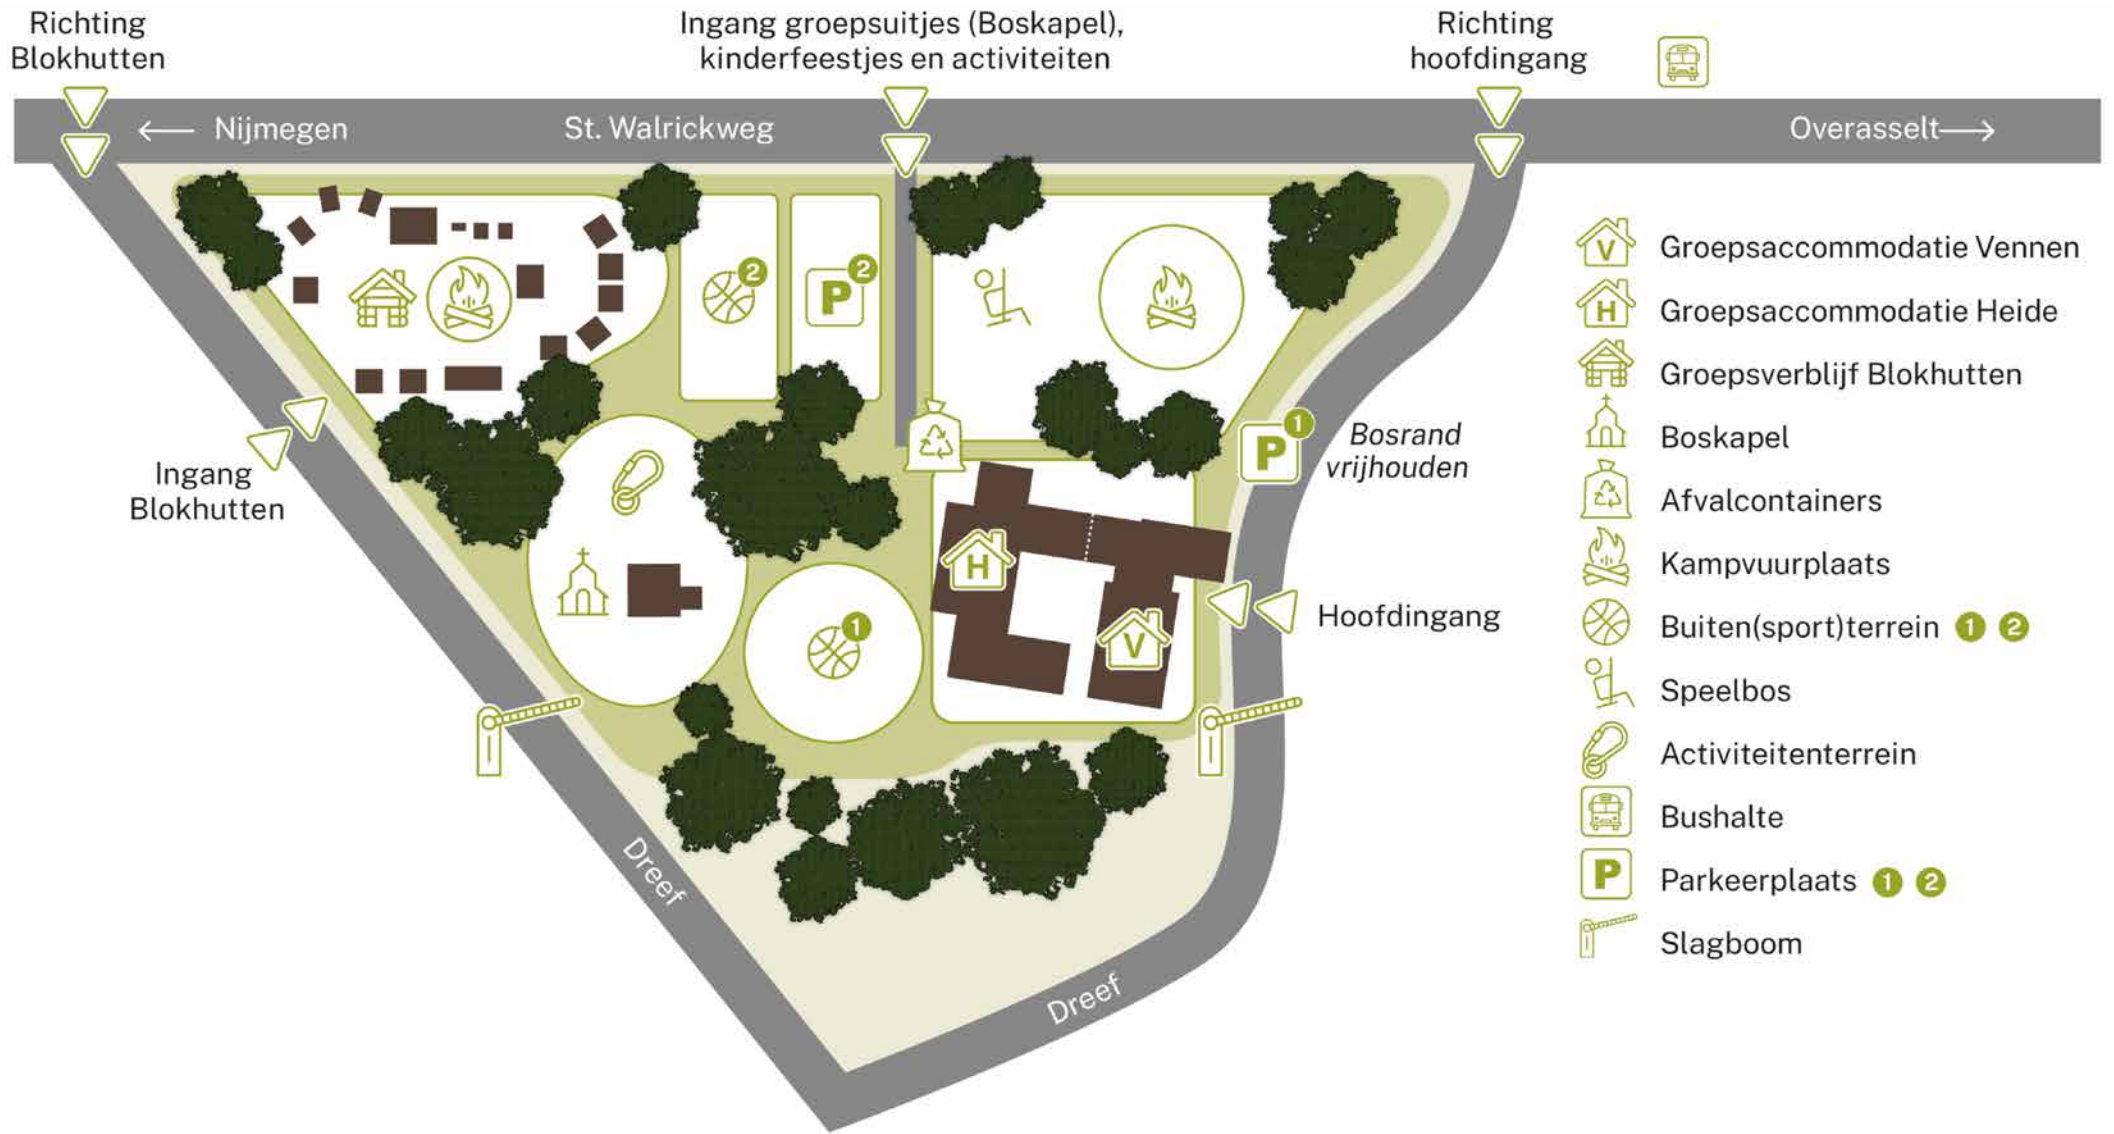

Plattegrond groepsaccommodatie - Overasselt

Begane grond

Plattegrond terrein Het Buitencentrum - Overasselt

-  Groepsaccommodatie Vennen
-  Groepsaccommodatie Heide
-  Groepsverblijf Blokhutten
-  Boskapel
-  Afvalcontainers
-  Kampvuurplaats
-  Buiten(sport)terrein **1** **2**
-  Speelbos
-  Activiteitenterrein
-  Bushalte
-  Parkeerplaats **1** **2**
-  Slagboom