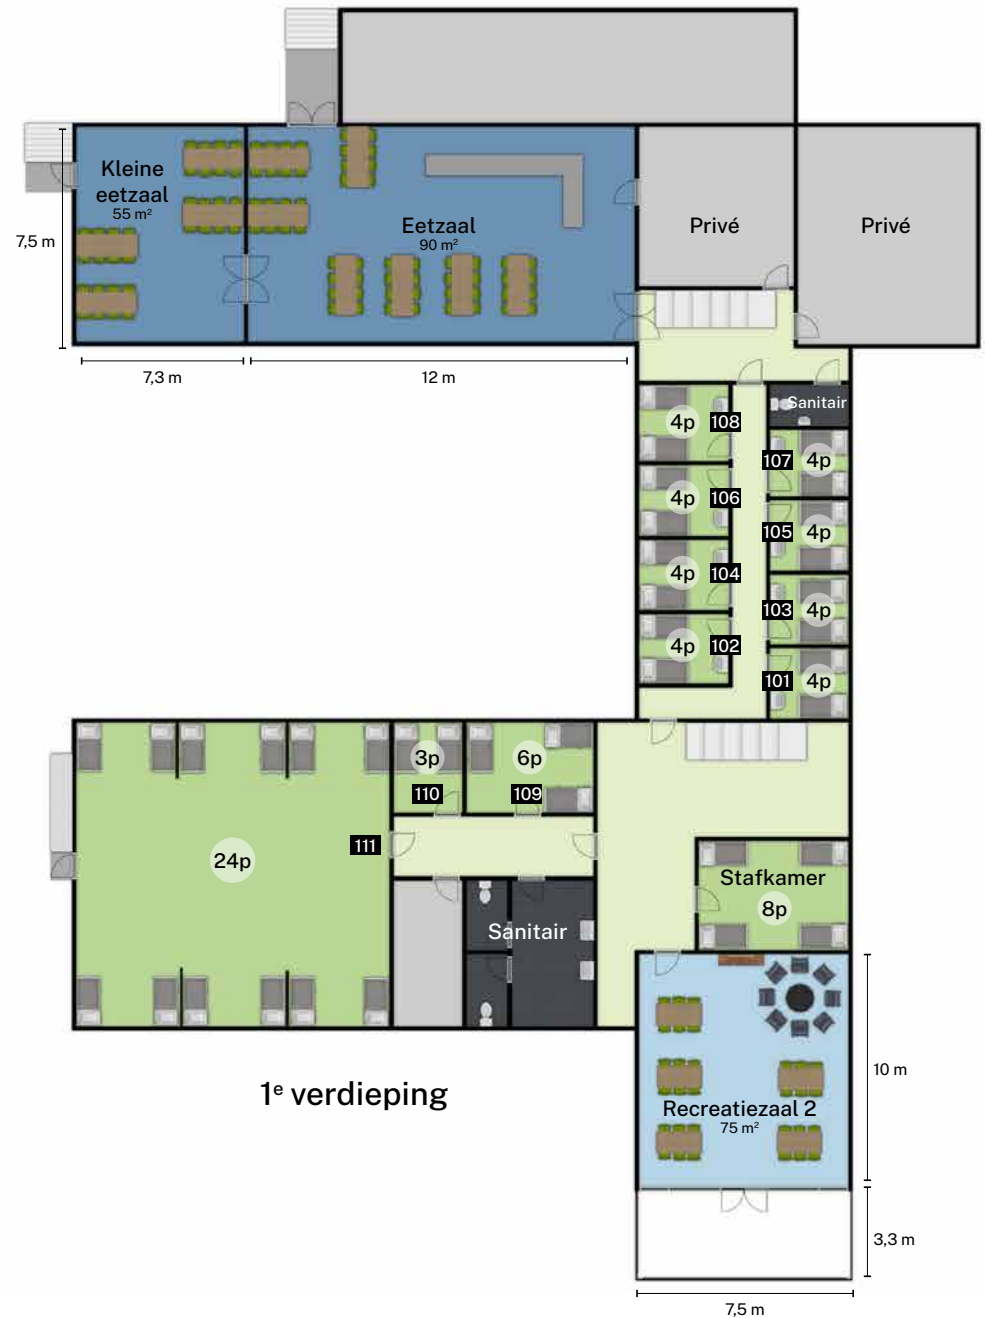

Plattegrond groepsaccommodatie - Overasselt

Begane grond

Plattegrond terrein Het Buitencentrum - Overasselt

-  Groepsaccommodatie Vennen
-  Groepsaccommodatie Heide
-  Groepsverblijf Blokhutten
-  Boskapel
-  Afvalcontainers
-  Kampvuurplaats
-  Buiten(sport)terrein **1** **2**
-  Speelbos
-  Activiteitenterrein
-  Bushalte
-  Parkeerplaats **1** **2**
-  Slagboom