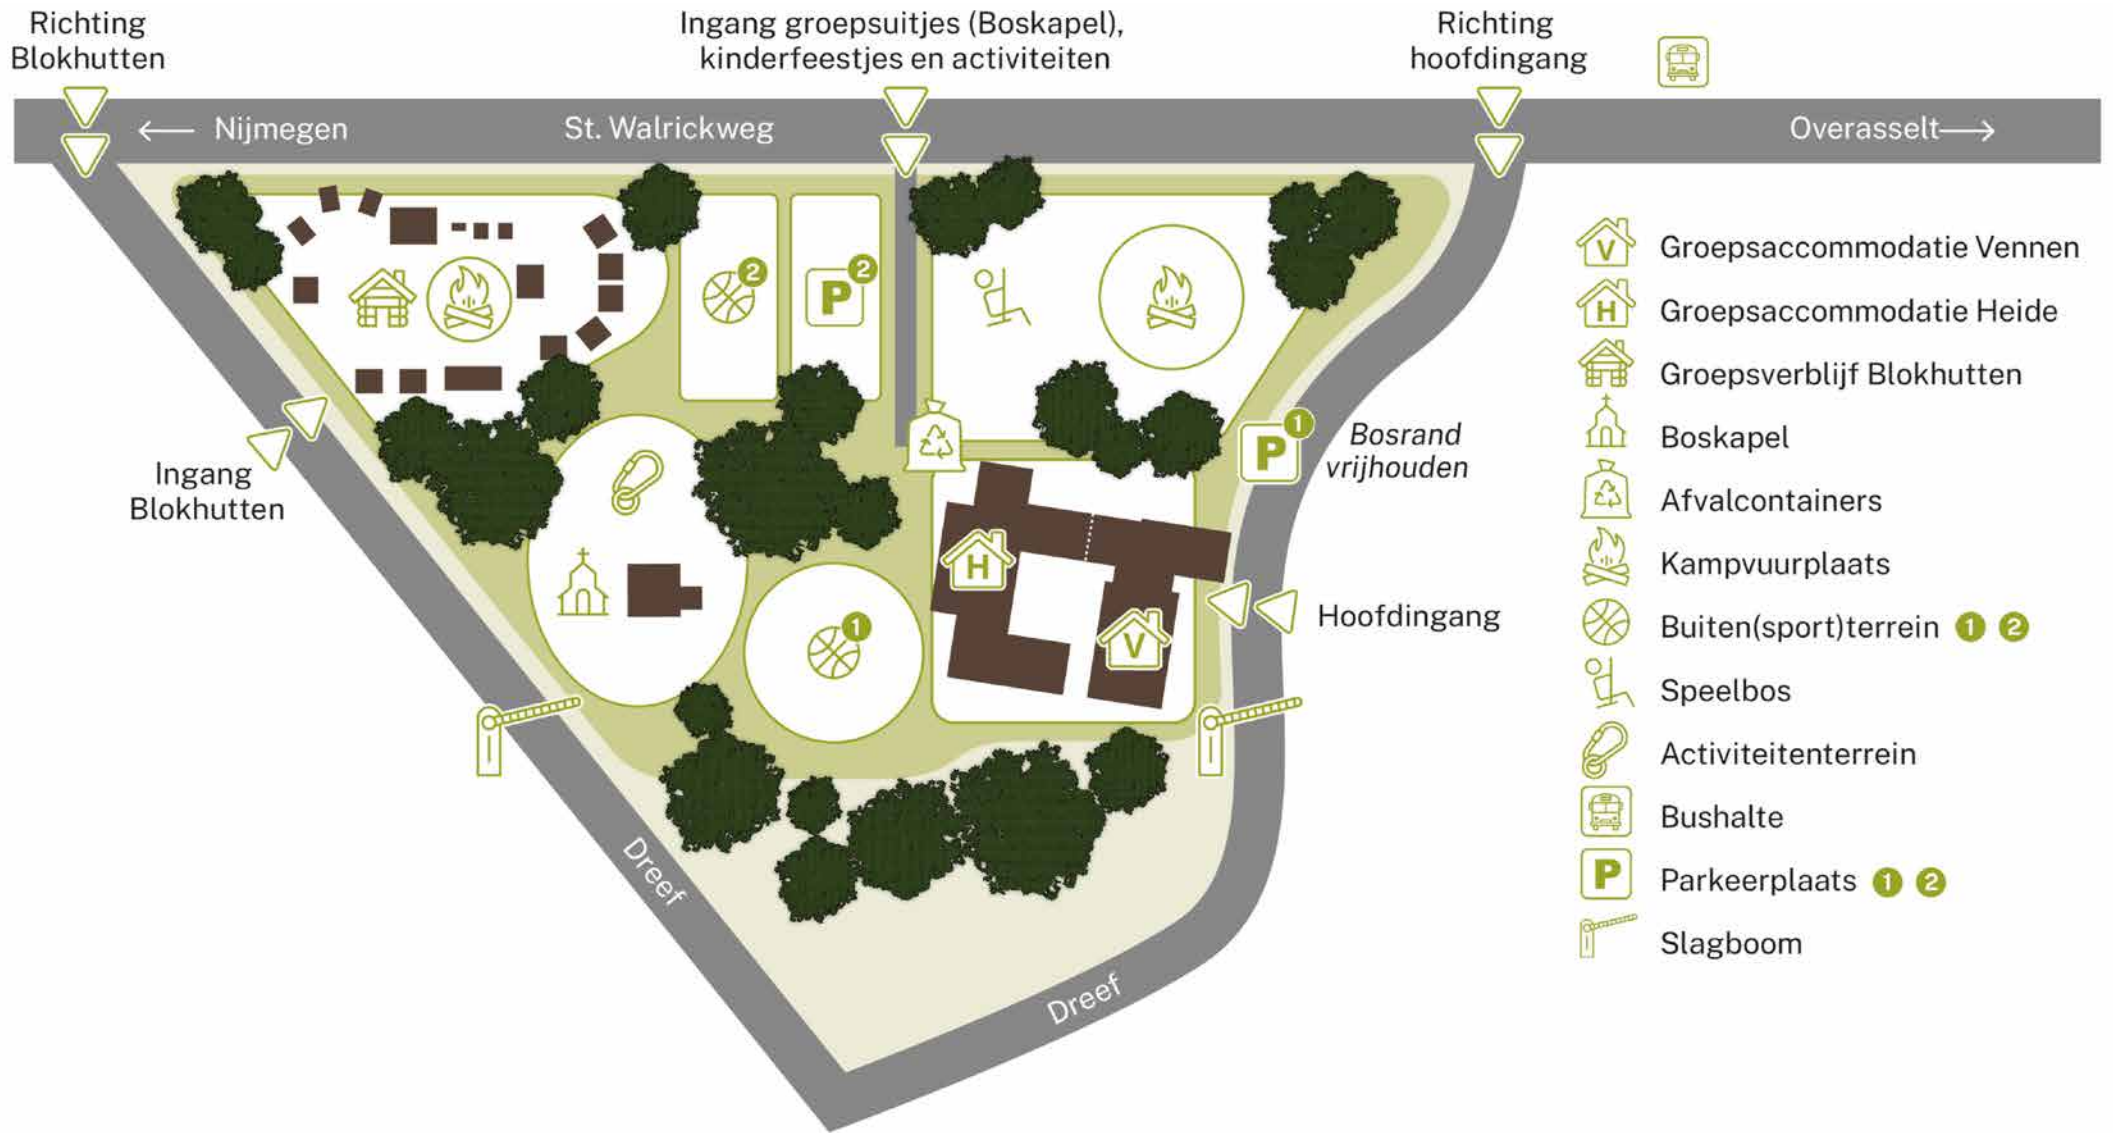

# Plattegrond accommodatie Heide - Overasselt

Begane grond

# Plattegrond groepsverblijf Blokhutten - Overasselt

# Plattegrond terrein Het Buitencentrum - Overasselt

-  Groepsaccommodatie Vennen
-  Groepsaccommodatie Heide
-  Groepsverblijf Blokhutten
-  Boskapel
-  Afvalcontainers
-  Kampvuurplaats
-  Buiten(sport)terrein 1 2
-  Speelbos
-  Activiteitenterrein
-  Bushalte
-  Parkeerplaats 1 2
-  Slagboom