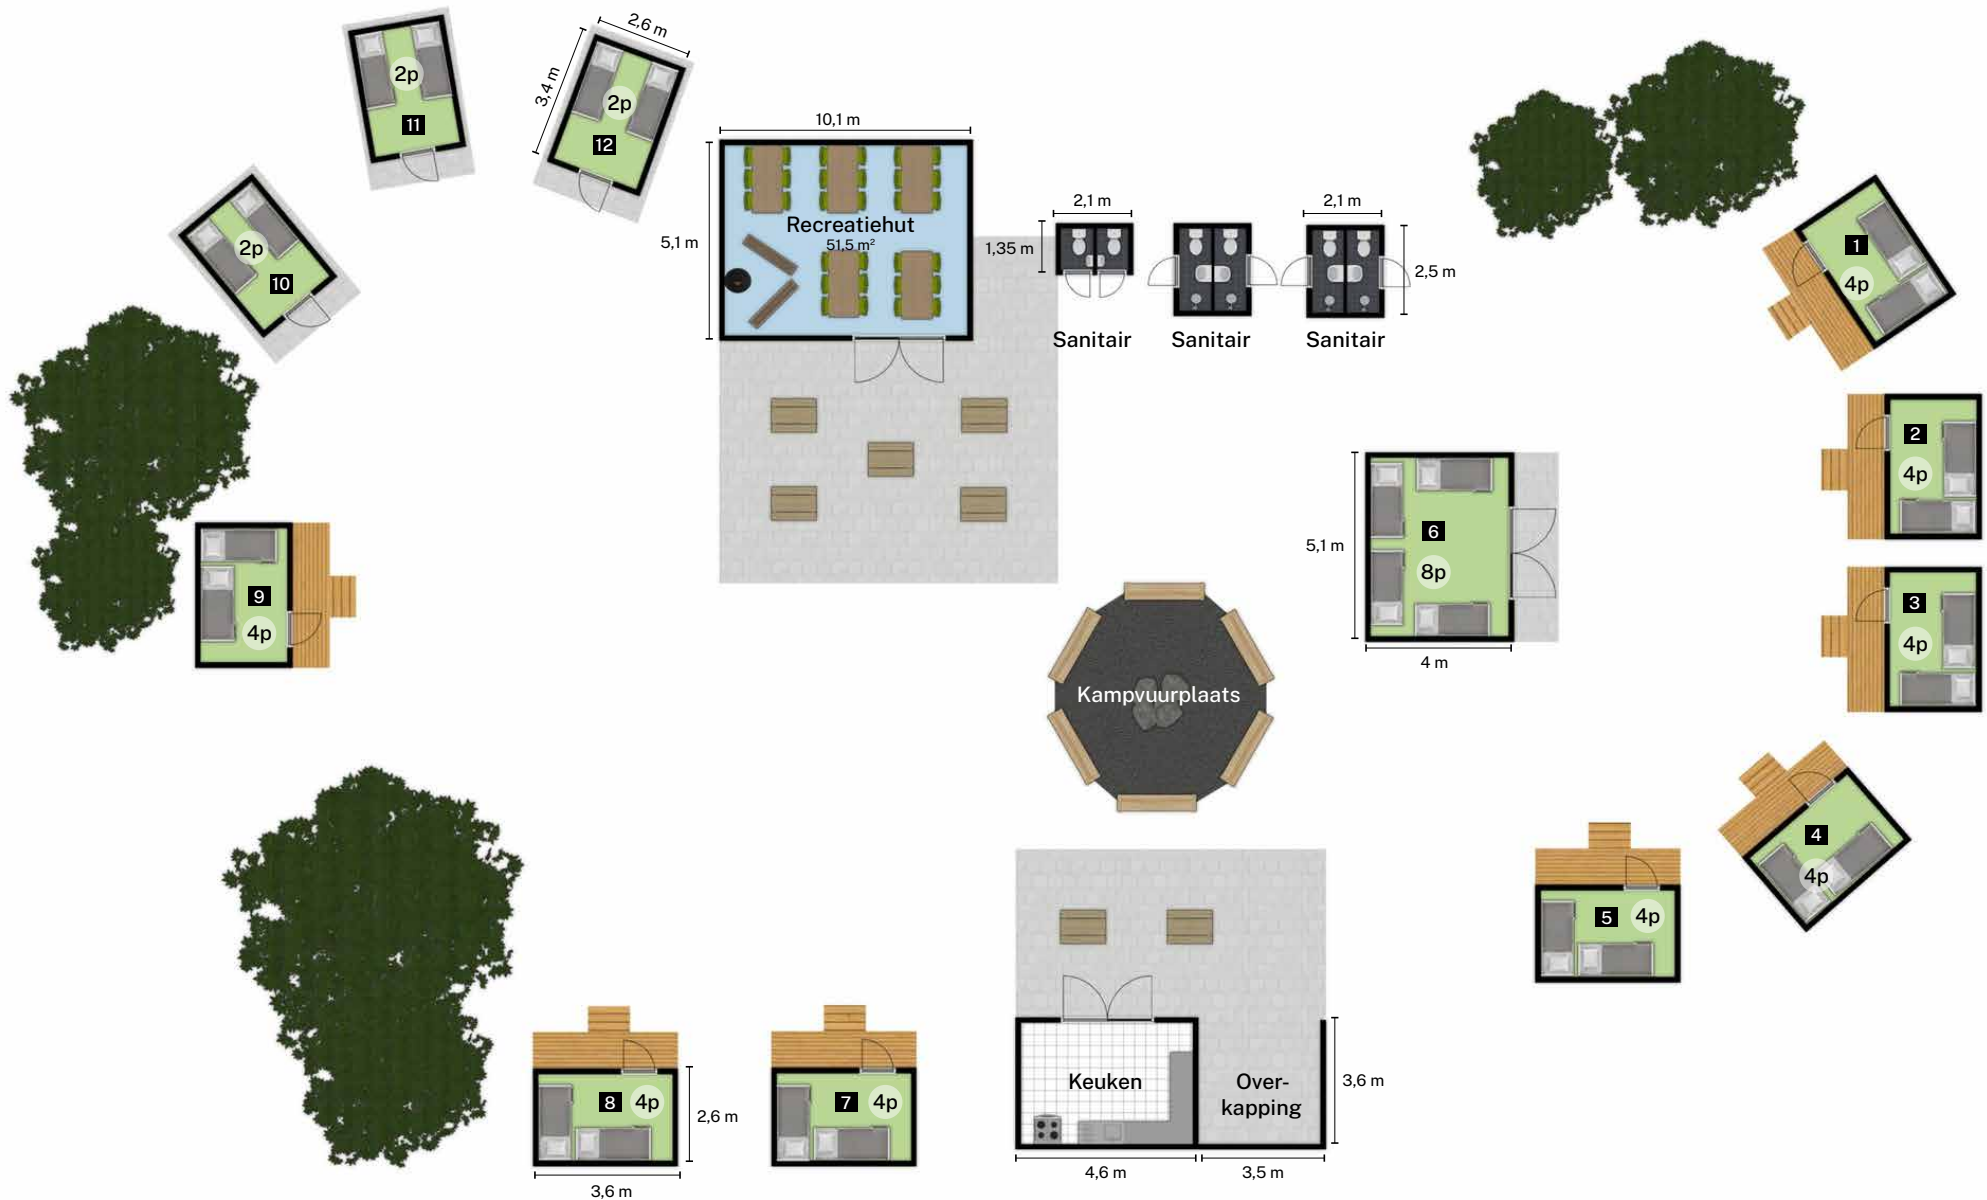

# Plattegrond groepsverblijf Blokhutten - Overasselt

# Plattegrond terrein Het Buitencentrum - Overasselt

-  Groepsaccommodatie Vennen
-  Groepsaccommodatie Heide
-  Groepsverblijf Blokhutten
-  Boskapel
-  Afvalcontainers
-  Kampvuurplaats
-  Buiten(sport)terrein 1 2
-  Speelbos
-  Activiteitenterrein
-  Bushalte
-  Parkeerplaats 1 2
-  Slagboom