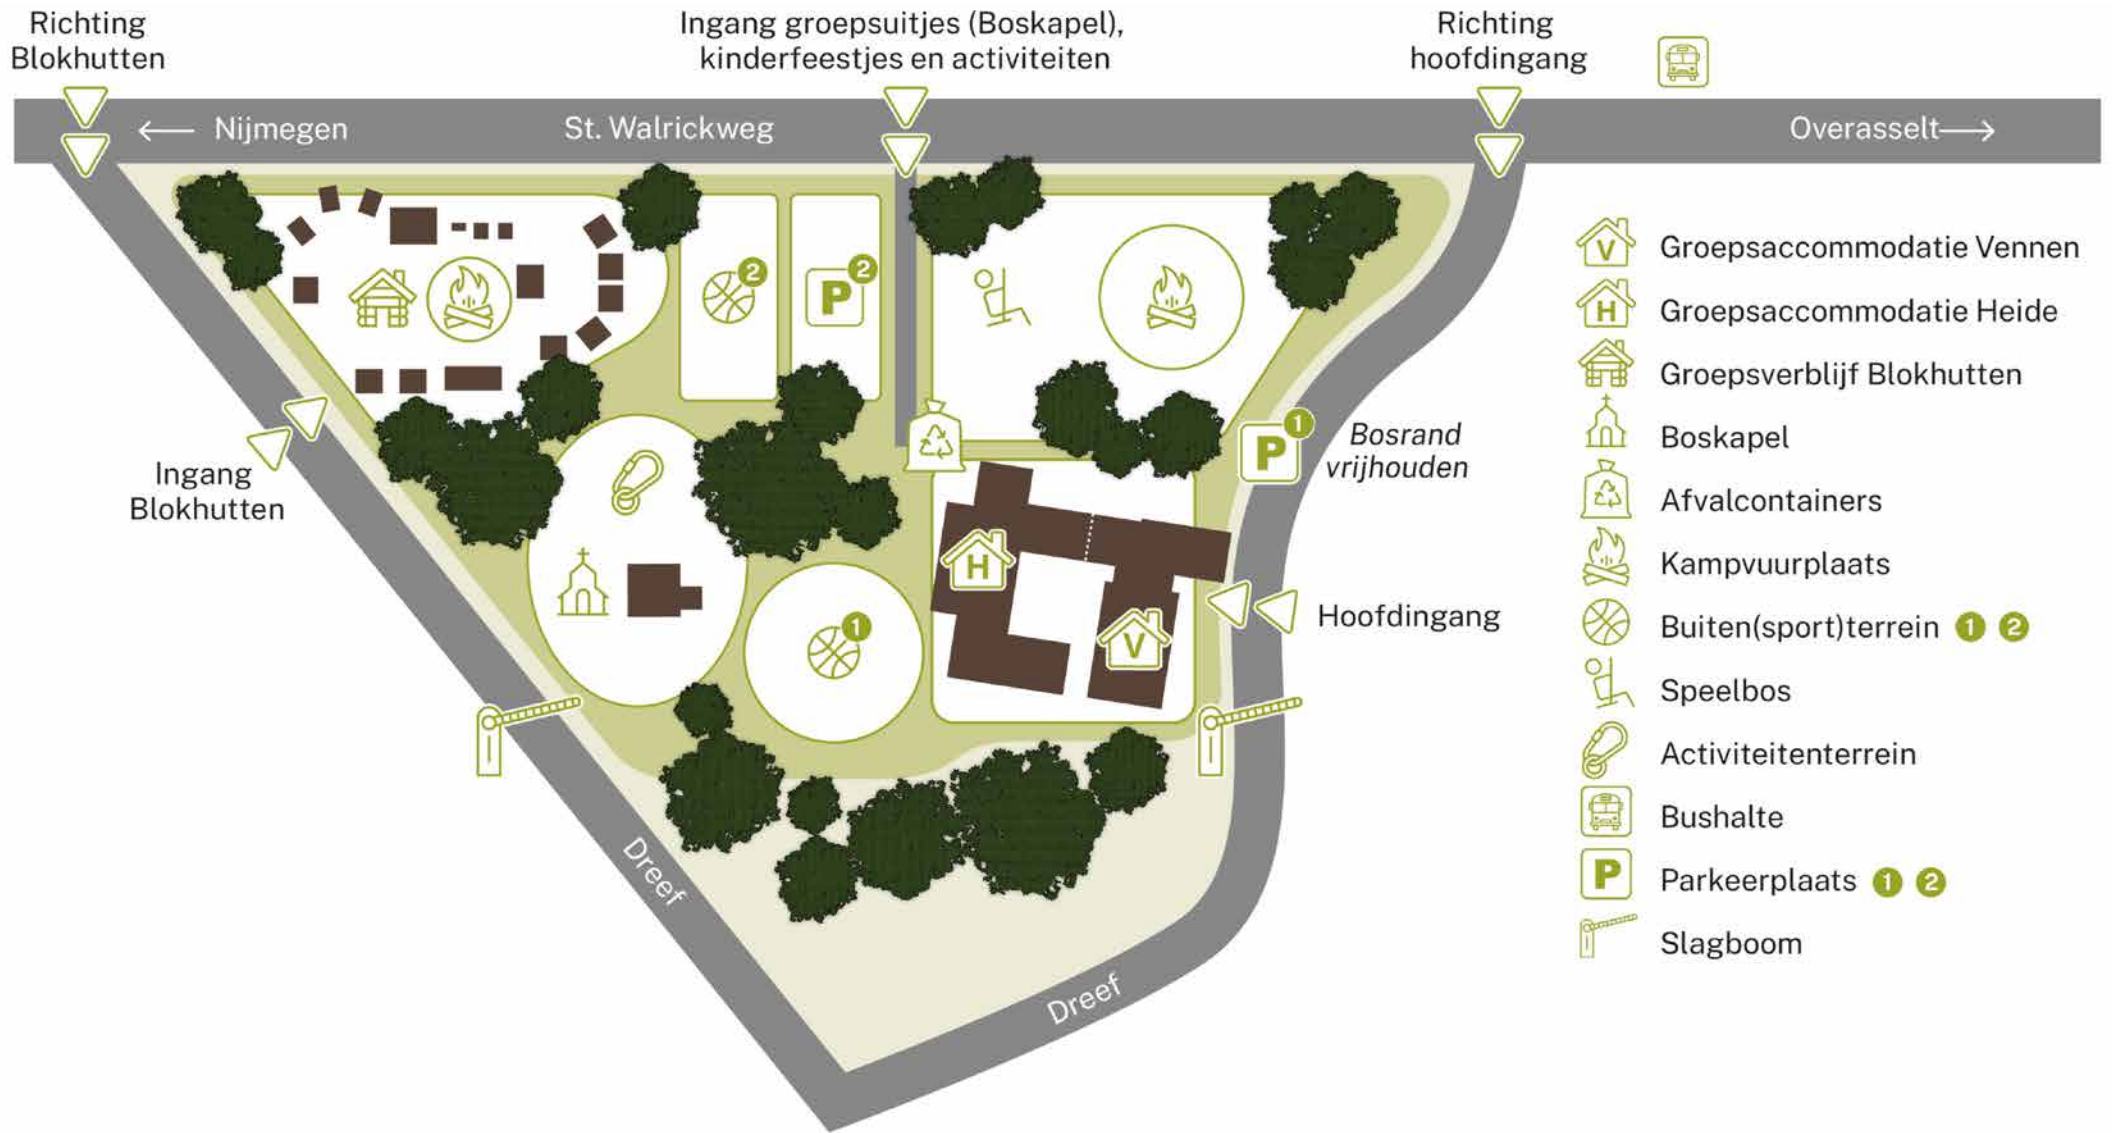

Plattegrond accommodatie Heide - Overasselt

Begane grond

Plattegrond terrein Het Buitencentrum - Overasselt

-  Groepsaccommodatie Vennen
-  Groepsaccommodatie Heide
-  Groepsverblijf Blokhutten
-  Boskapel
-  Afvalcontainers
-  Kampvuurplaats
-  Buiten(sport)terrein **1** **2**
-  Speelbos
-  Activiteitenterrein
-  Bushalte
-  Parkeerplaats **1** **2**
-  Slagboom