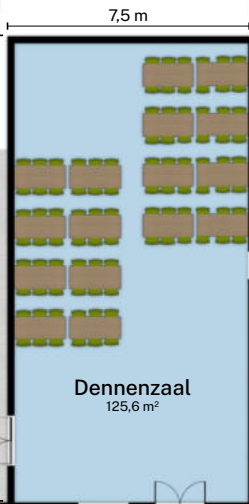

# Plattegrond accommodatie Dennen - Oldebroek

1e verdieping

7,5 m

Dennenzaal  
125,6 m<sup>2</sup>

Sanitair

Keuken

Privé

Sanitair

Huiskamer  
22 m<sup>2</sup>

3,8 m

3,7 m

6 m

4 m

Begane grond