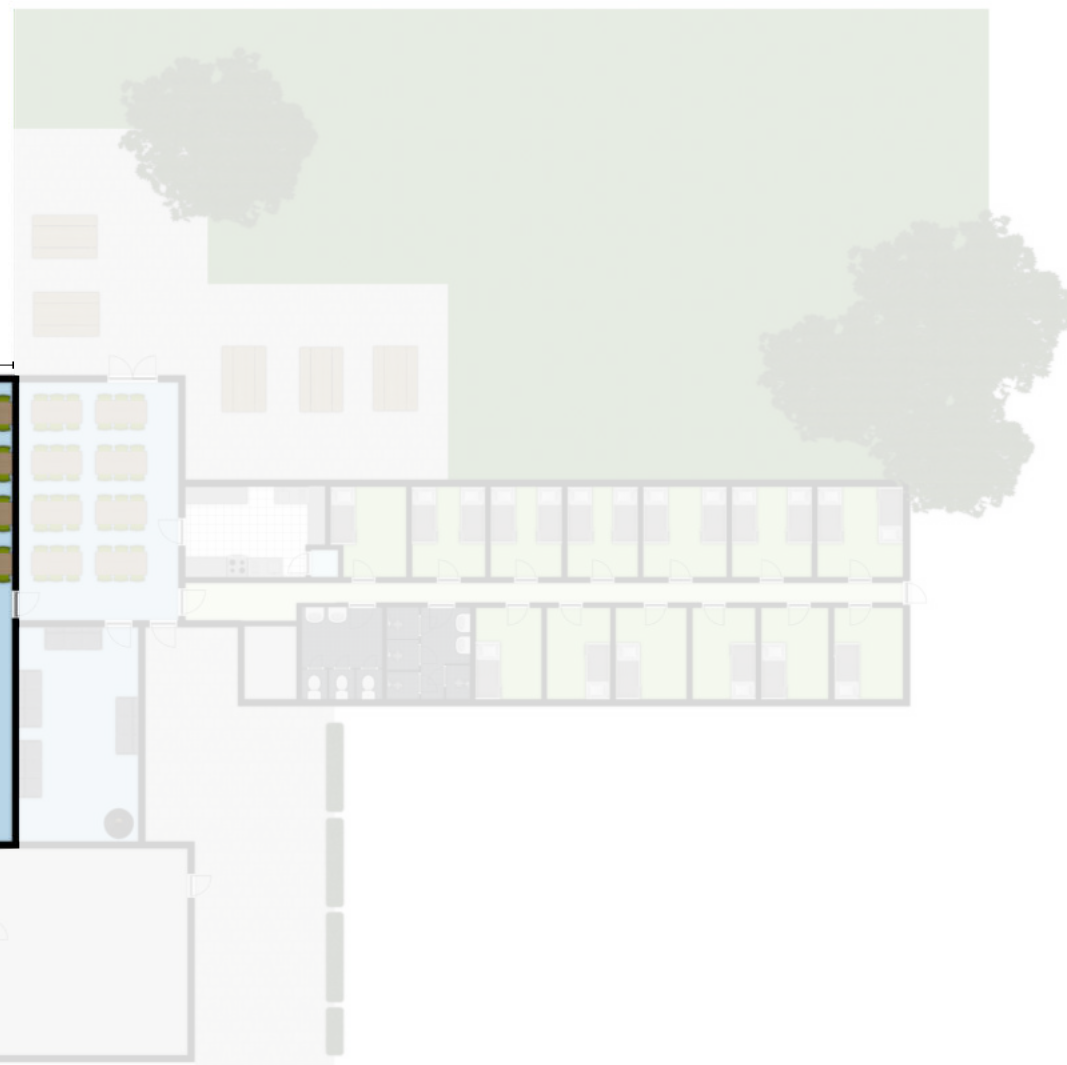

# Plattegrond accommodatie Dennen - Oldebroek

1e verdieping

7,5 m

Dennenzaal  
125,6 m<sup>2</sup>

Sanitair

Keuken

Privé

Sanitair

Huiskamer  
22 m<sup>2</sup>

3,8 m

3,7 m

6 m

4 m

Begane grond

# Plattegrond groepshuis Sparren - Oldebroek