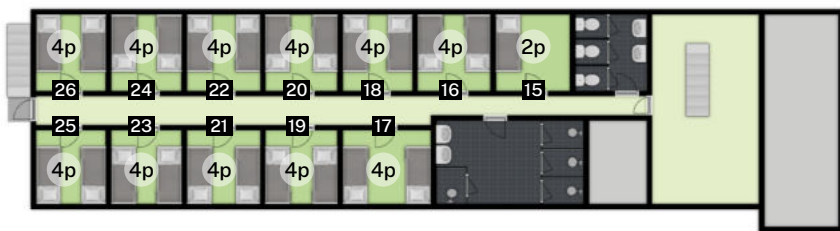

# Plattegrond accommodatie Dennen - Oldebroek

1e verdieping

7,5 m

Dennenzaal  
125,6 m<sup>2</sup>

Sanitair

Keuken

Privé

Sanitair

Huiskamer  
22 m<sup>2</sup>

3,8 m

3,7 m

6 m

4 m

Begane grond