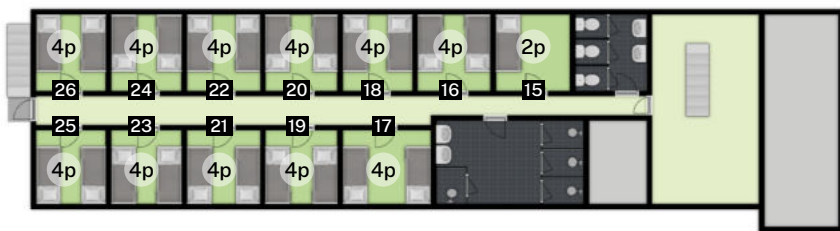

Plattegrond accommodatie Dennen - Oldebroek

1^e verdieping

16,75 m

7,5 m

Dennenzaal
125,6 m²

Keuken

Sanitair

Huiskamer
22 m²

Privé

6 m

4 m

Begane grond

Plattegrond terrein Het Buitencentrum - Oldebroek