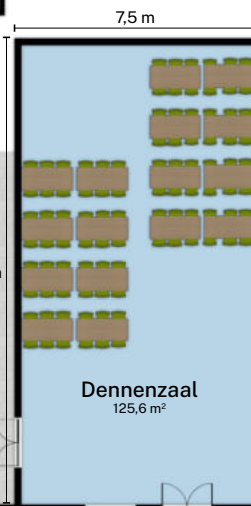

Plattegrond accommodatie Dennen - Oldebroek

1^e verdieping

16,75 m

7,5 m

Dennenzaal
125,6 m²

Keuken

Sanitair

Huiskamer
22 m²

Privé

6 m

4 m

Begane grond

Plattegrond terrein Het Buitencentrum - Oldebroek