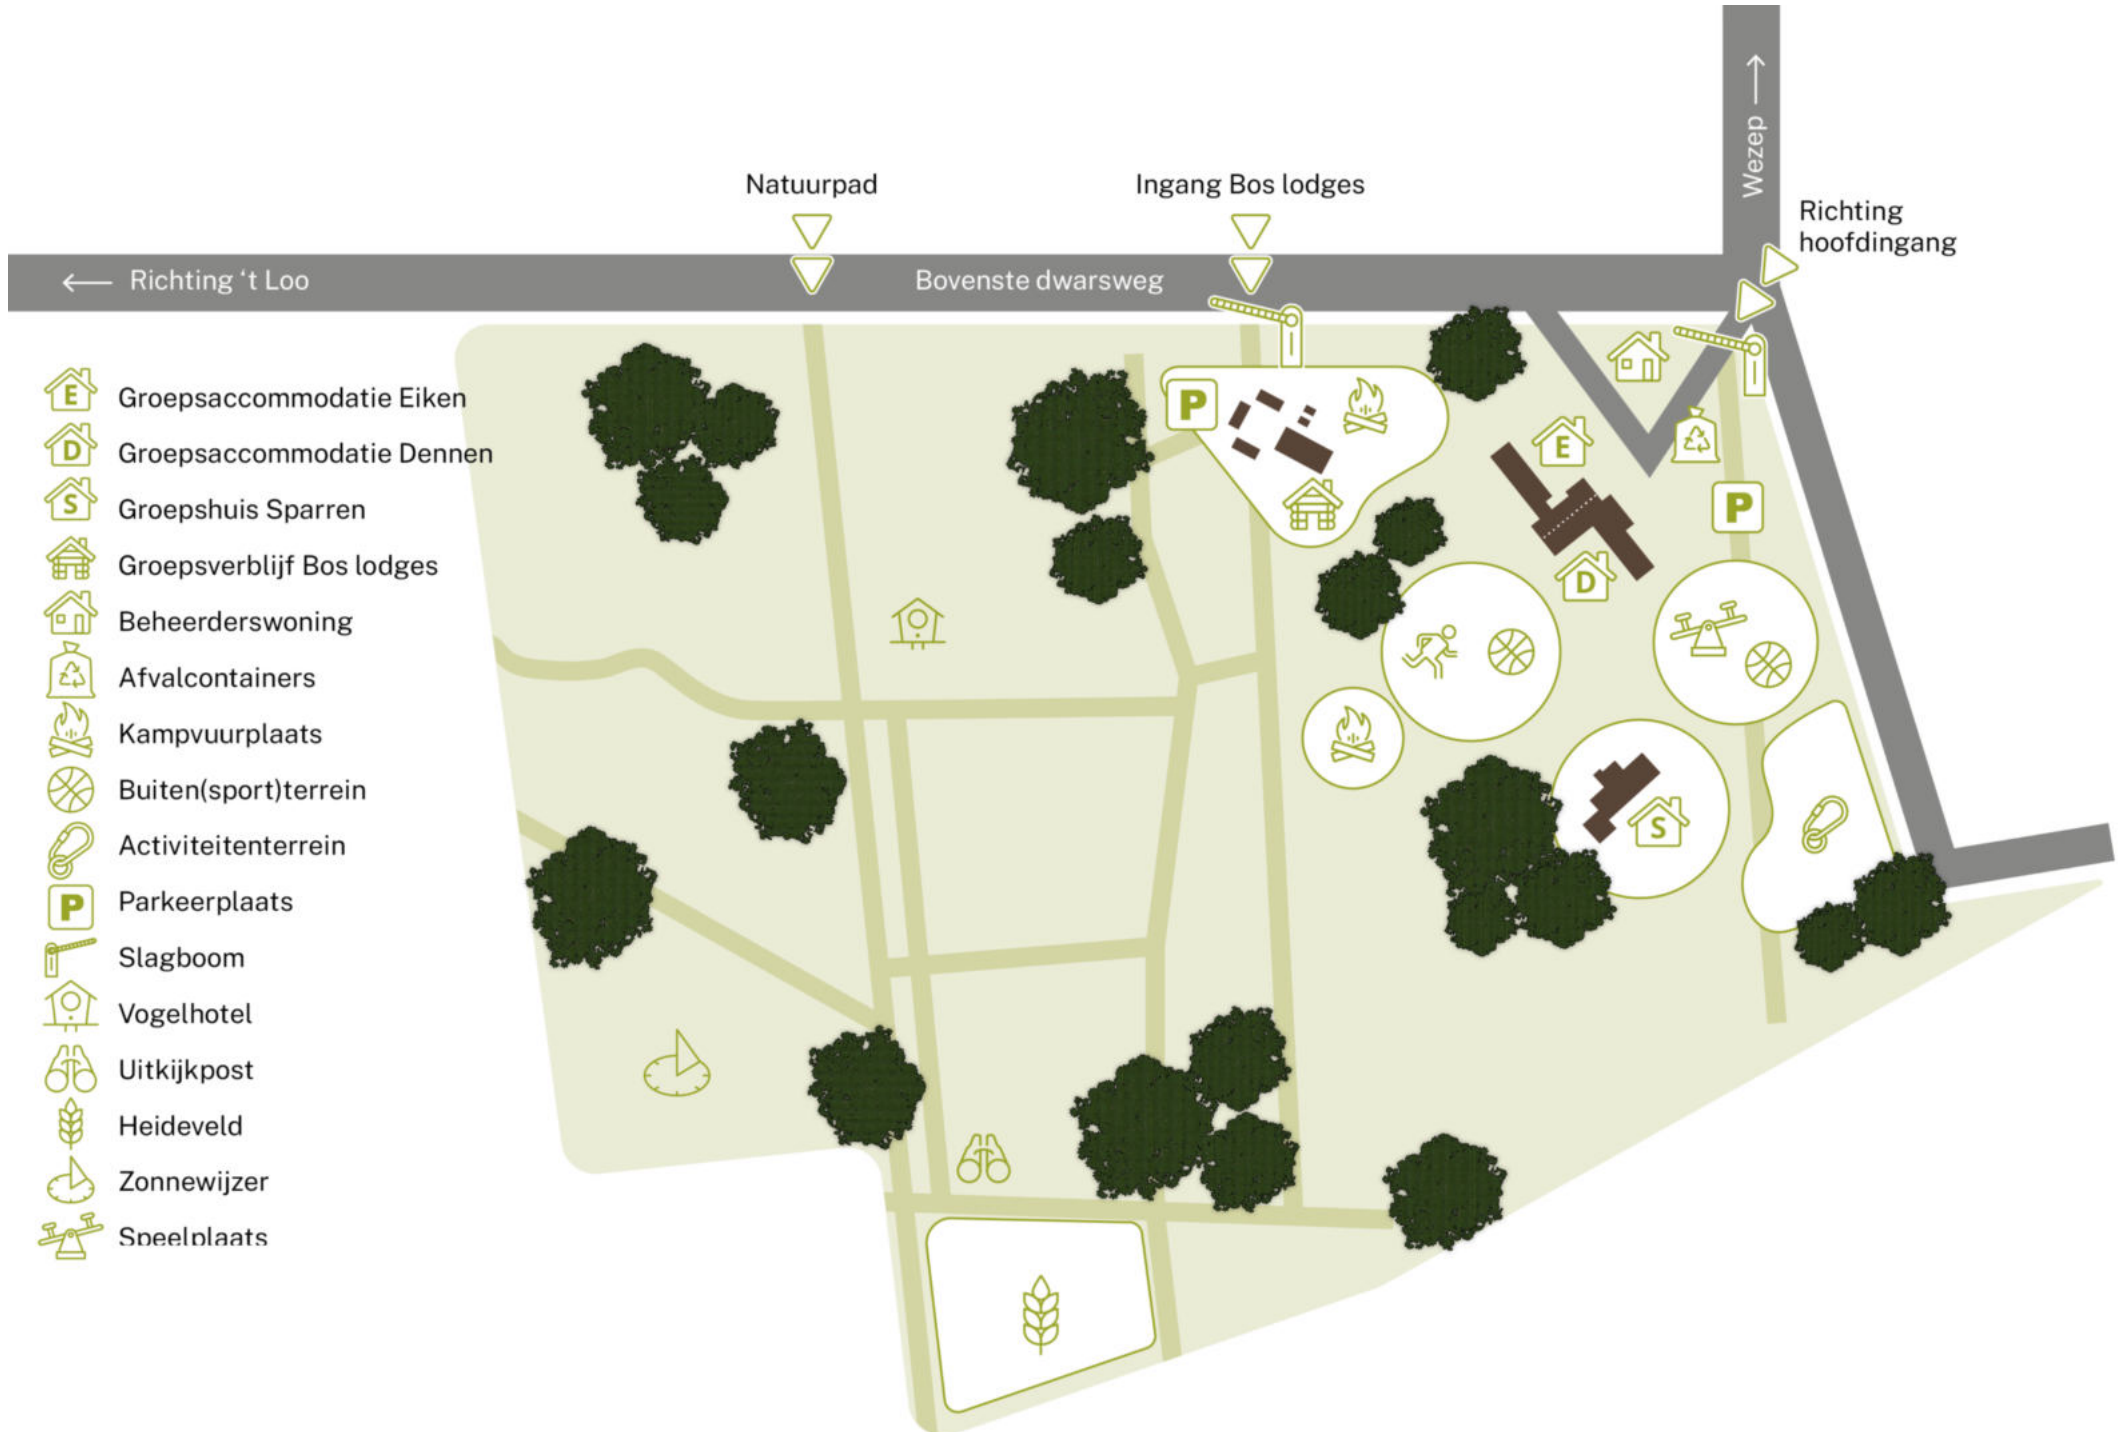

Plattegrond groepshuis Sparren - Oldebroek

Plattegrond terrein Het Buitencentrum - Oldebroek

-  Groepsaccommodatie Eiken
-  Groepsaccommodatie Dennen
-  Groepshuis Sparren
-  Groepsverblijf Bos lodges
-  Beheerderswoning
-  Afvalcontainers
-  Kampvuurplaats
-  Buiten(sport)terrein
-  Activiteitenterrein
-  Parkeerplaats
-  Slagboom
-  Vogelhotel
-  Uitkijkpost
-  Heideveld
-  Zonnewijzer
-  Sneelplaats