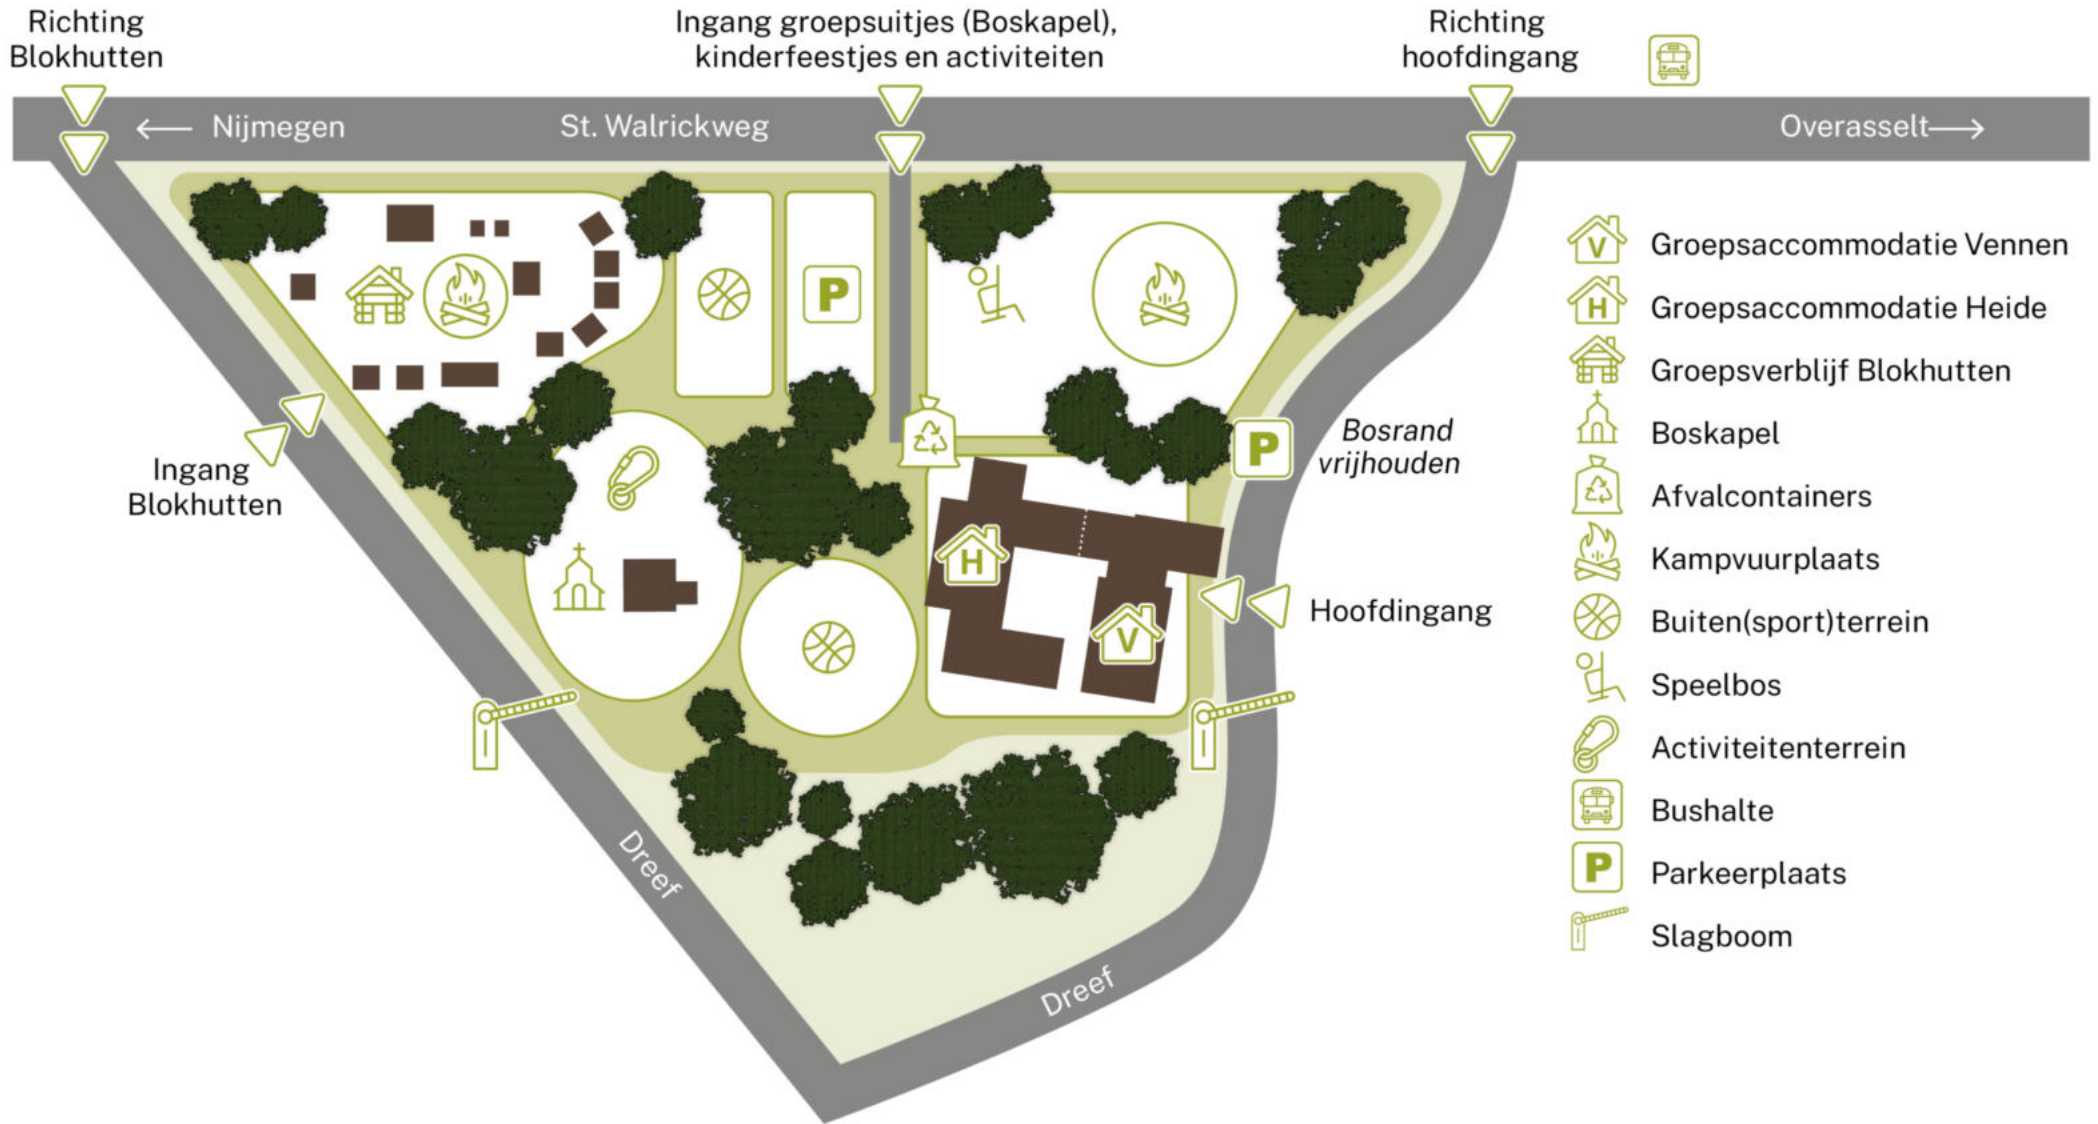

Plattegrond groepsverblijf Blokhutten - Overasselt

Plattegrond terrein Het Buitencentrum - Overasselt

-  Groepsaccommodatie Vennen
-  Groepsaccommodatie Heide
-  Groepsverblijf Blokhutten
-  Boskapel
-  Afvalcontainers
-  Kampvuurplaats
-  Buiten(sport)terrein
-  Speelbos
-  Activiteitenterrein
-  Bushalte
-  Parkeerplaats
-  Slagboom