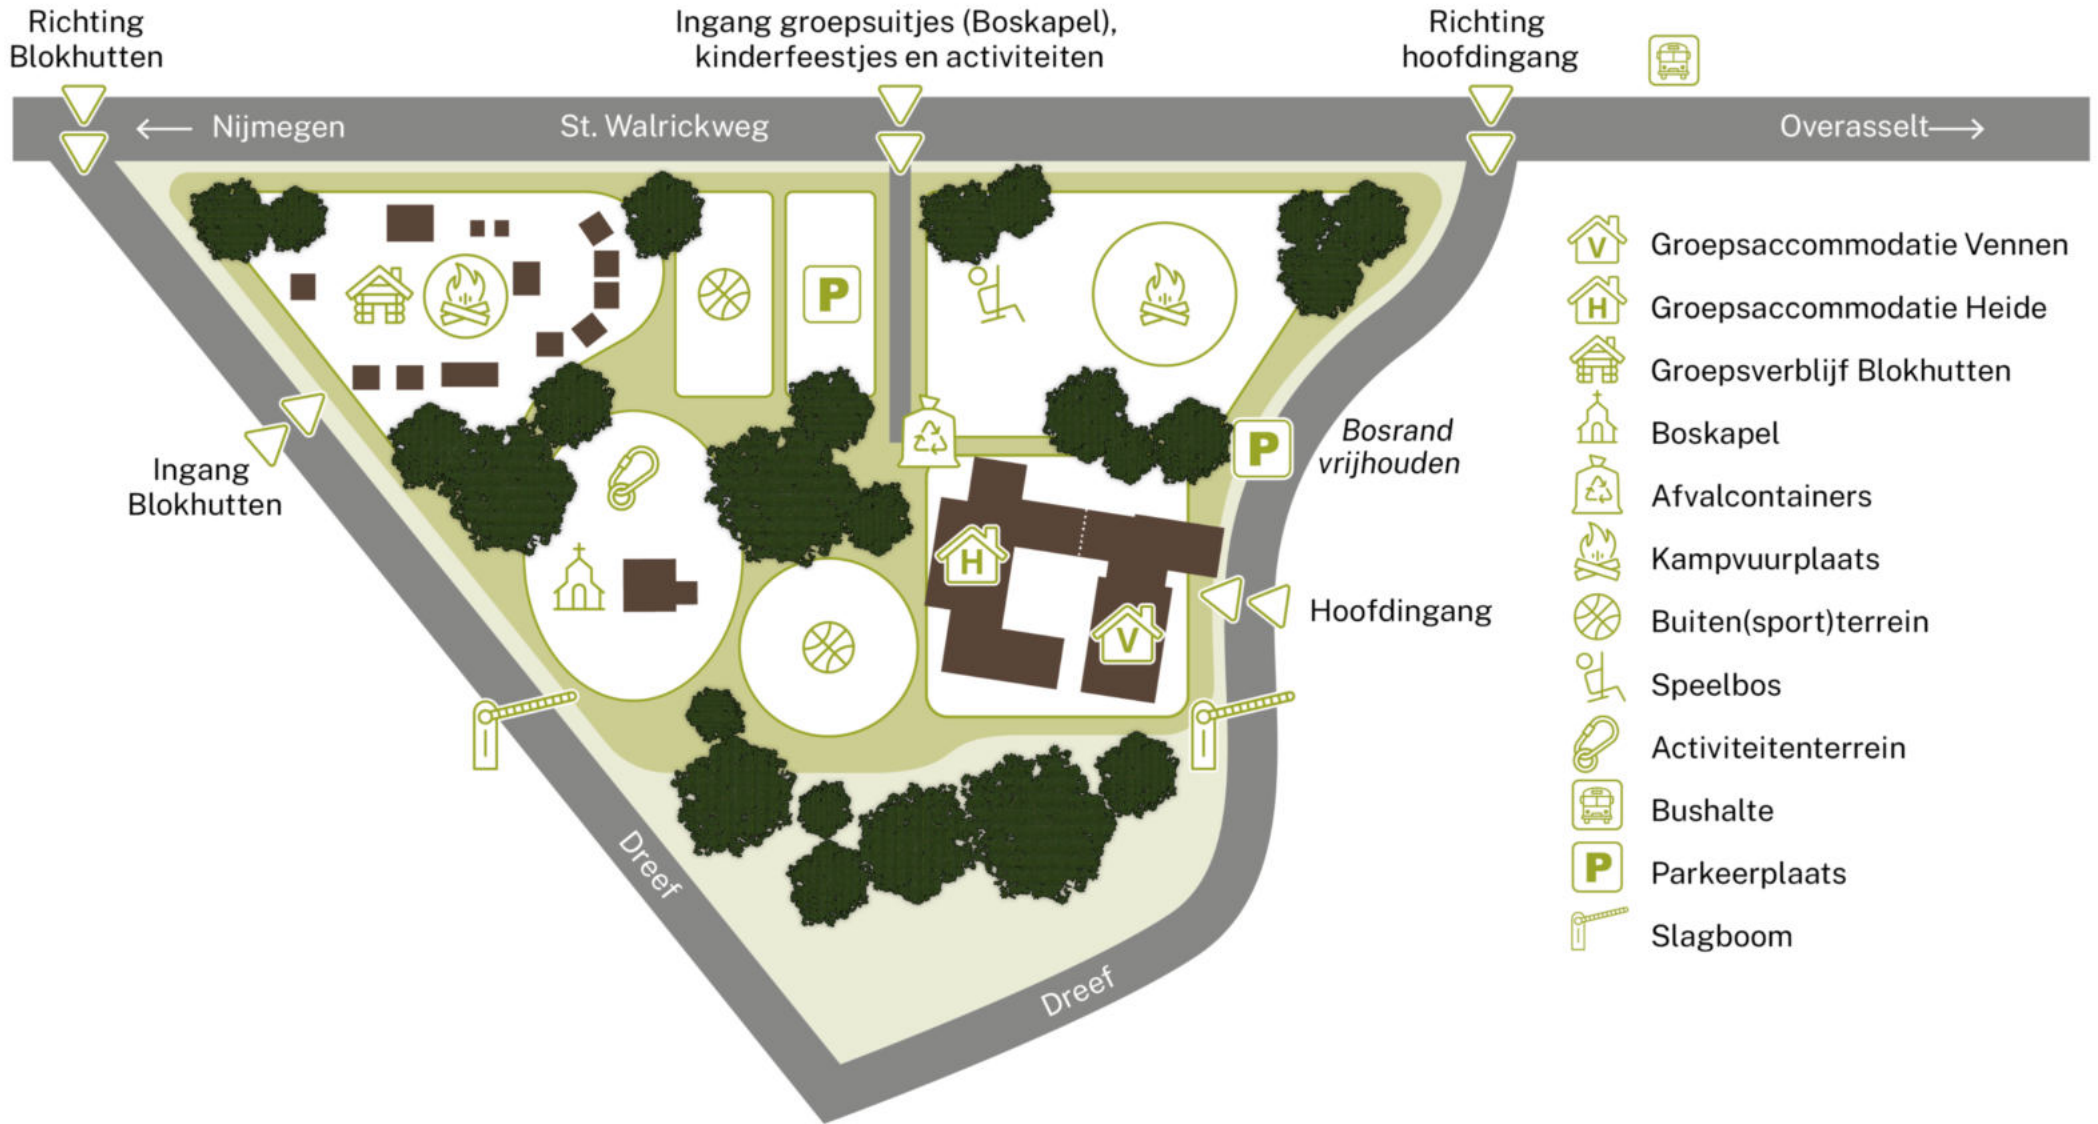

Plattegrond groepsaccommodatie - Overasselt

Plattegrond groepsverblijf Blokhutten - Overasselt

Plattegrond terrein Het Buitencentrum - Overasselt

-  Groepsaccommodatie Vennen
-  Groepsaccommodatie Heide
-  Groepsverblijf Blokhutten
-  Boskapel
-  Afvalcontainers
-  Kampvuurplaats
-  Buiten(sport)terrein
-  Speelbos
-  Activiteitenterrein
-  Bushalte
-  Parkeerplaats
-  Slagboom