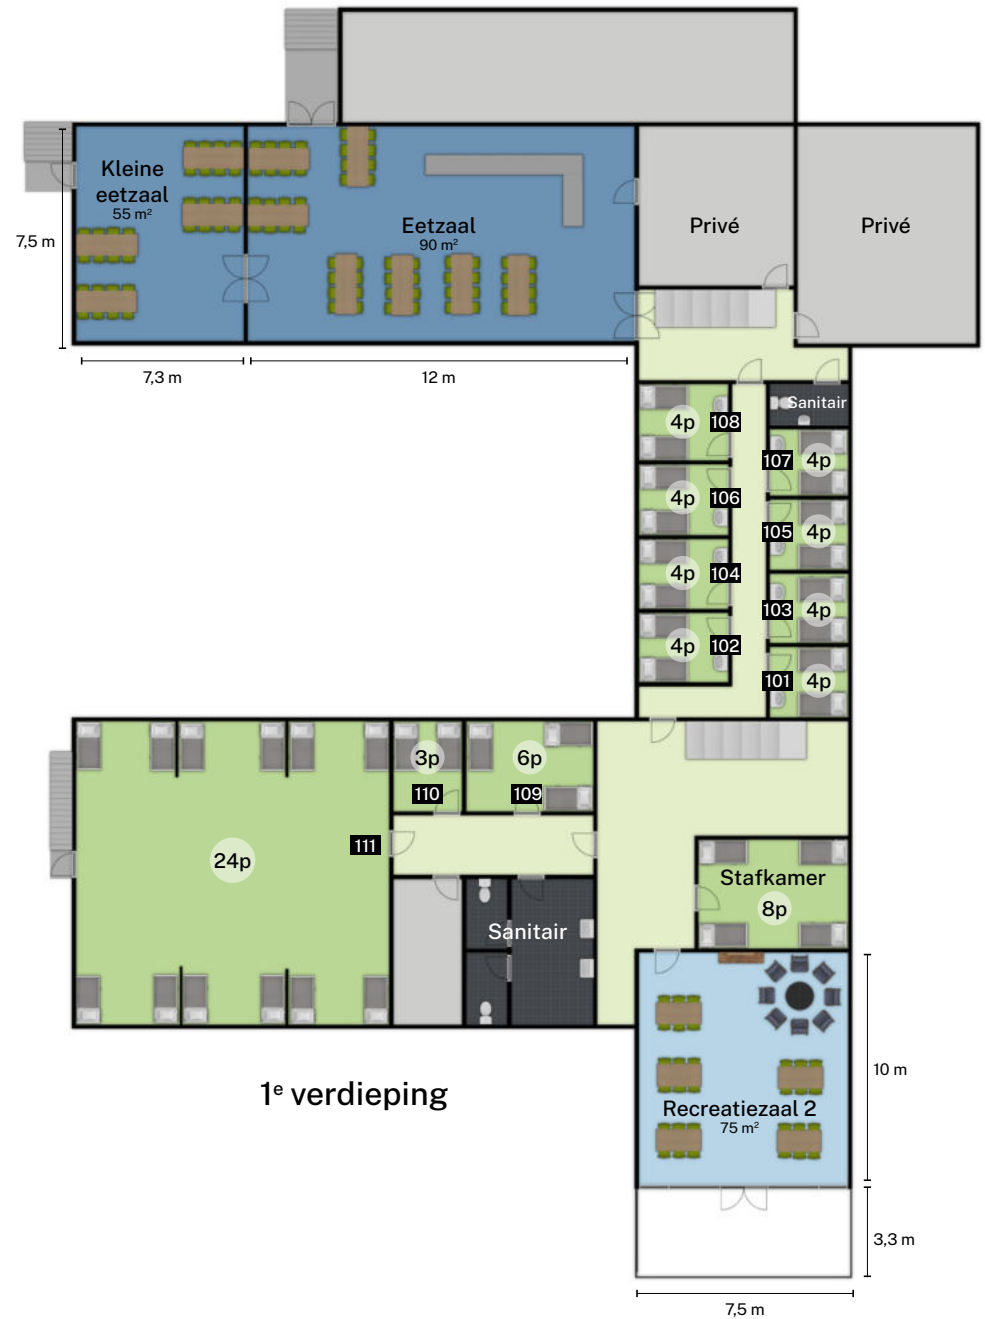

Plattegrond groepsaccommodatie - Overasselt

Plattegrond groepsverblijf Blokhutten - Overasselt

Plattegrond terrein Het Buitencentrum - Overasselt

-  Groepsaccommodatie Vennen
-  Groepsaccommodatie Heide
-  Groepsverblijf Blokhutten
-  Boskapel
-  Afvalcontainers
-  Kampvuurplaats
-  Buiten(sport)terrein
-  Speelbos
-  Activiteitenterrein
-  Bushalte
-  Parkeerplaats
-  Slagboom