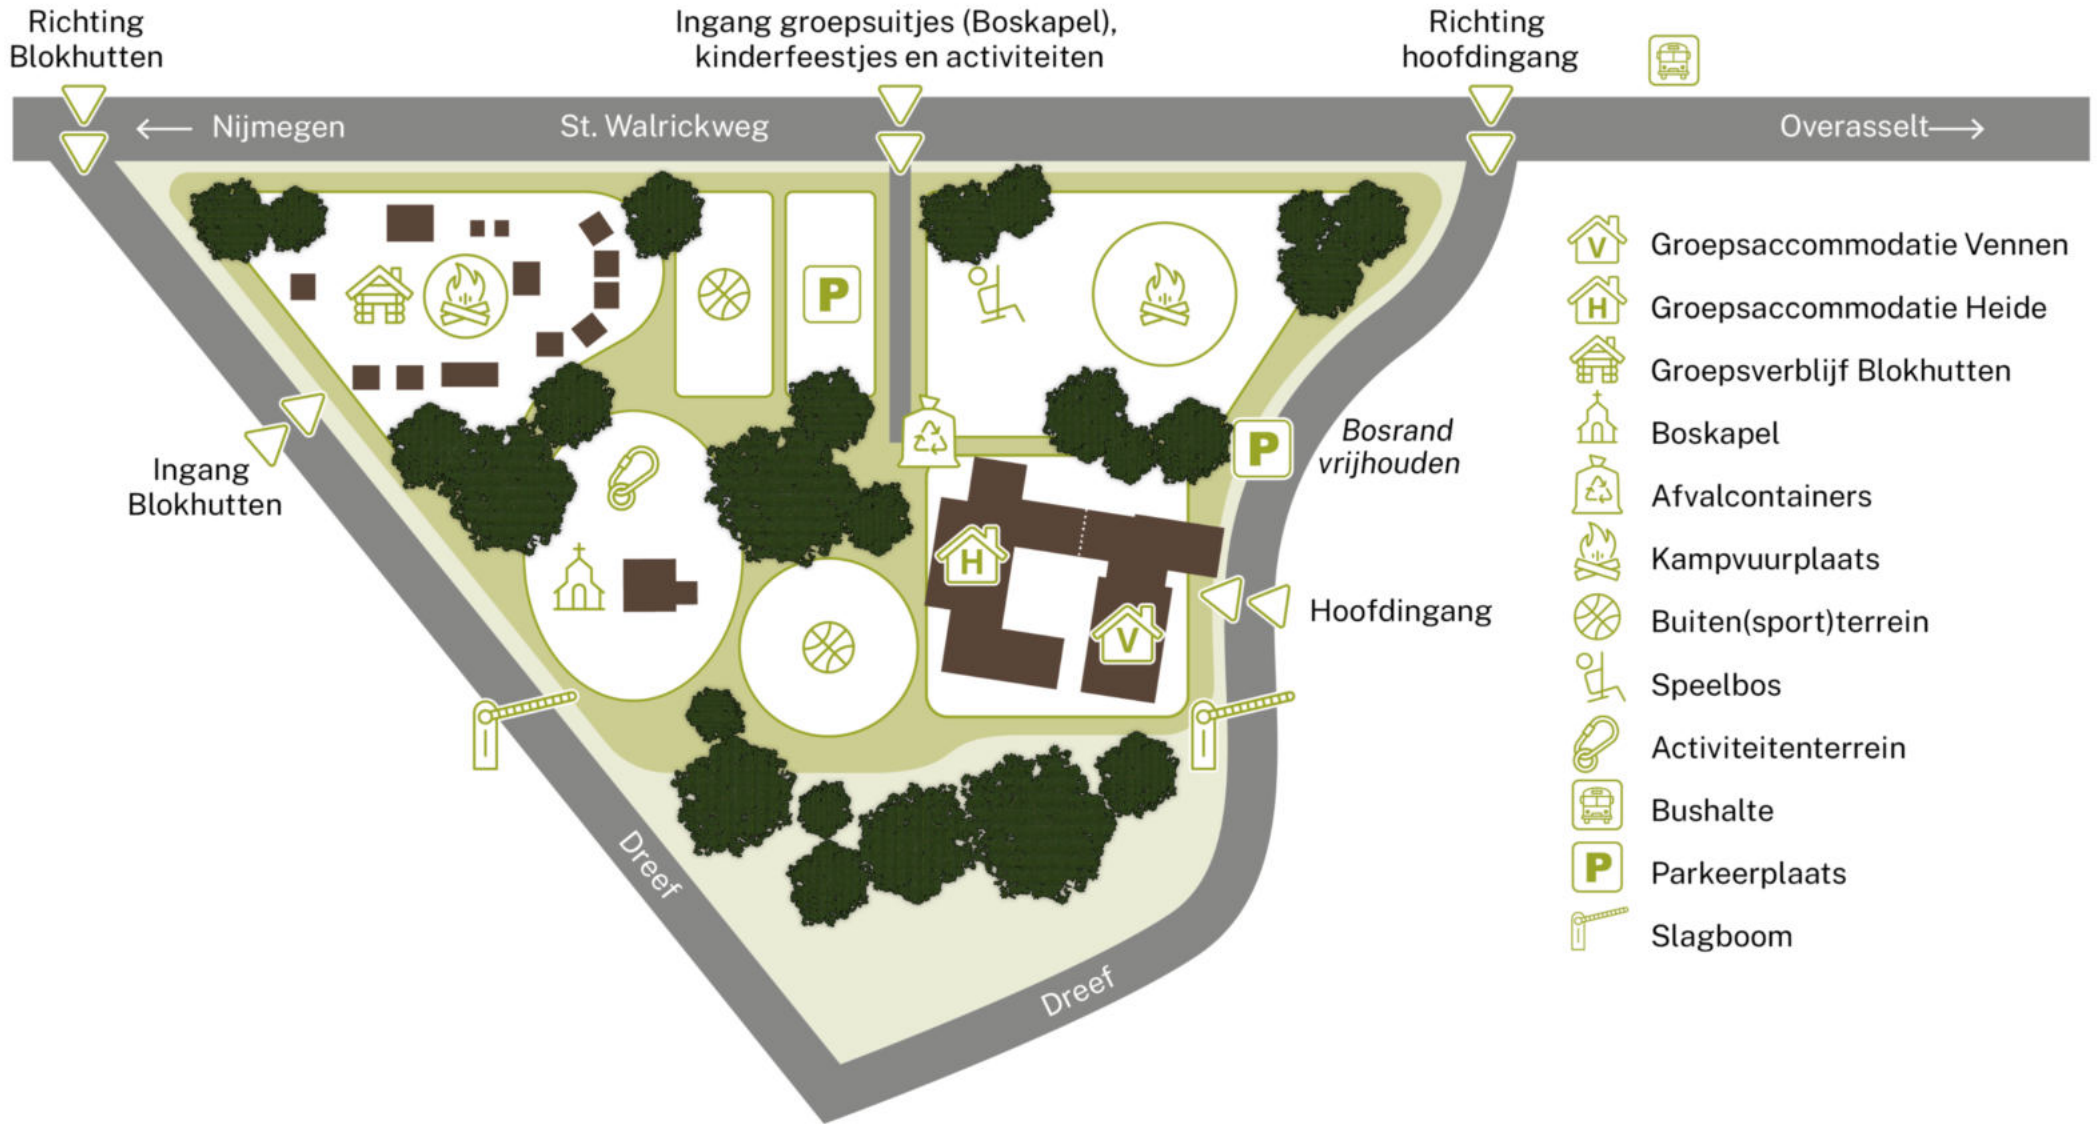

# Plattegrond groepsaccommodatie - Overasselt

# Plattegrond terrein Het Buitencentrum - Overasselt

-  Groepsaccommodatie Vennen
-  Groepsaccommodatie Heide
-  Groepsverblijf Blokhutten
-  Boskapel
-  Afvalcontainers
-  Kampvuurplaats
-  Buiten(sport)terrein
-  Speelbos
-  Activiteitenterrein
-  Bushalte
-  Parkeerplaats
-  Slagboom