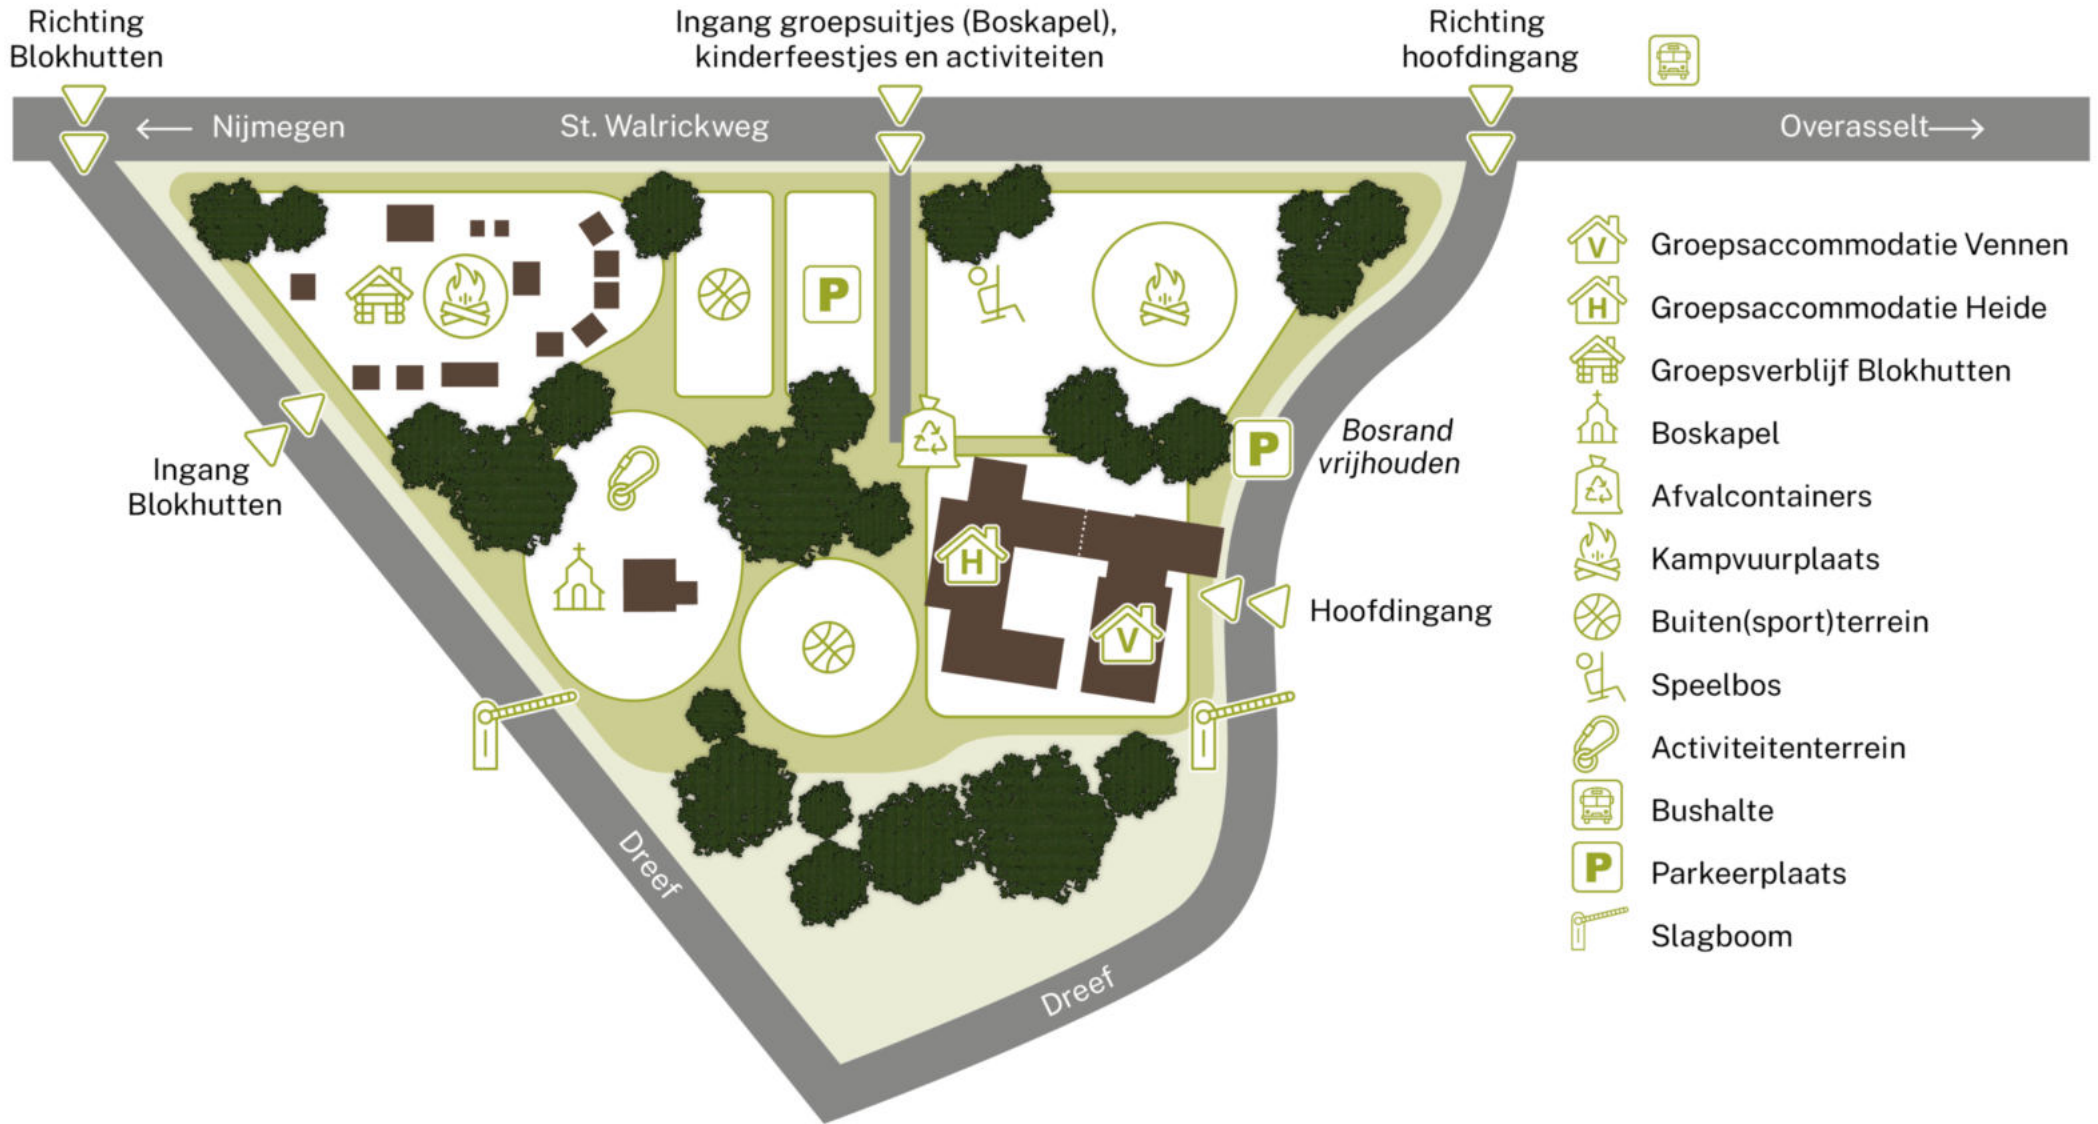

# Plattegrond accommodatie Heide - Overasselt

Afhankelijk van de groeps-grootte worden de kamers 1 t/m 3 extra toegewezen

Begane grond

# Plattegrond groepsverblijf Blokhutten - Overasselt

# Plattegrond terrein Het Buitencentrum - Overasselt

-  Groepsaccommodatie Vennen
-  Groepsaccommodatie Heide
-  Groepsverblijf Blokhutten
-  Boskapel
-  Afvalcontainers
-  Kampvuurplaats
-  Buiten(sport)terrein
-  Speelbos
-  Activiteitenterrein
-  Bushalte
-  Parkeerplaats
-  Slagboom