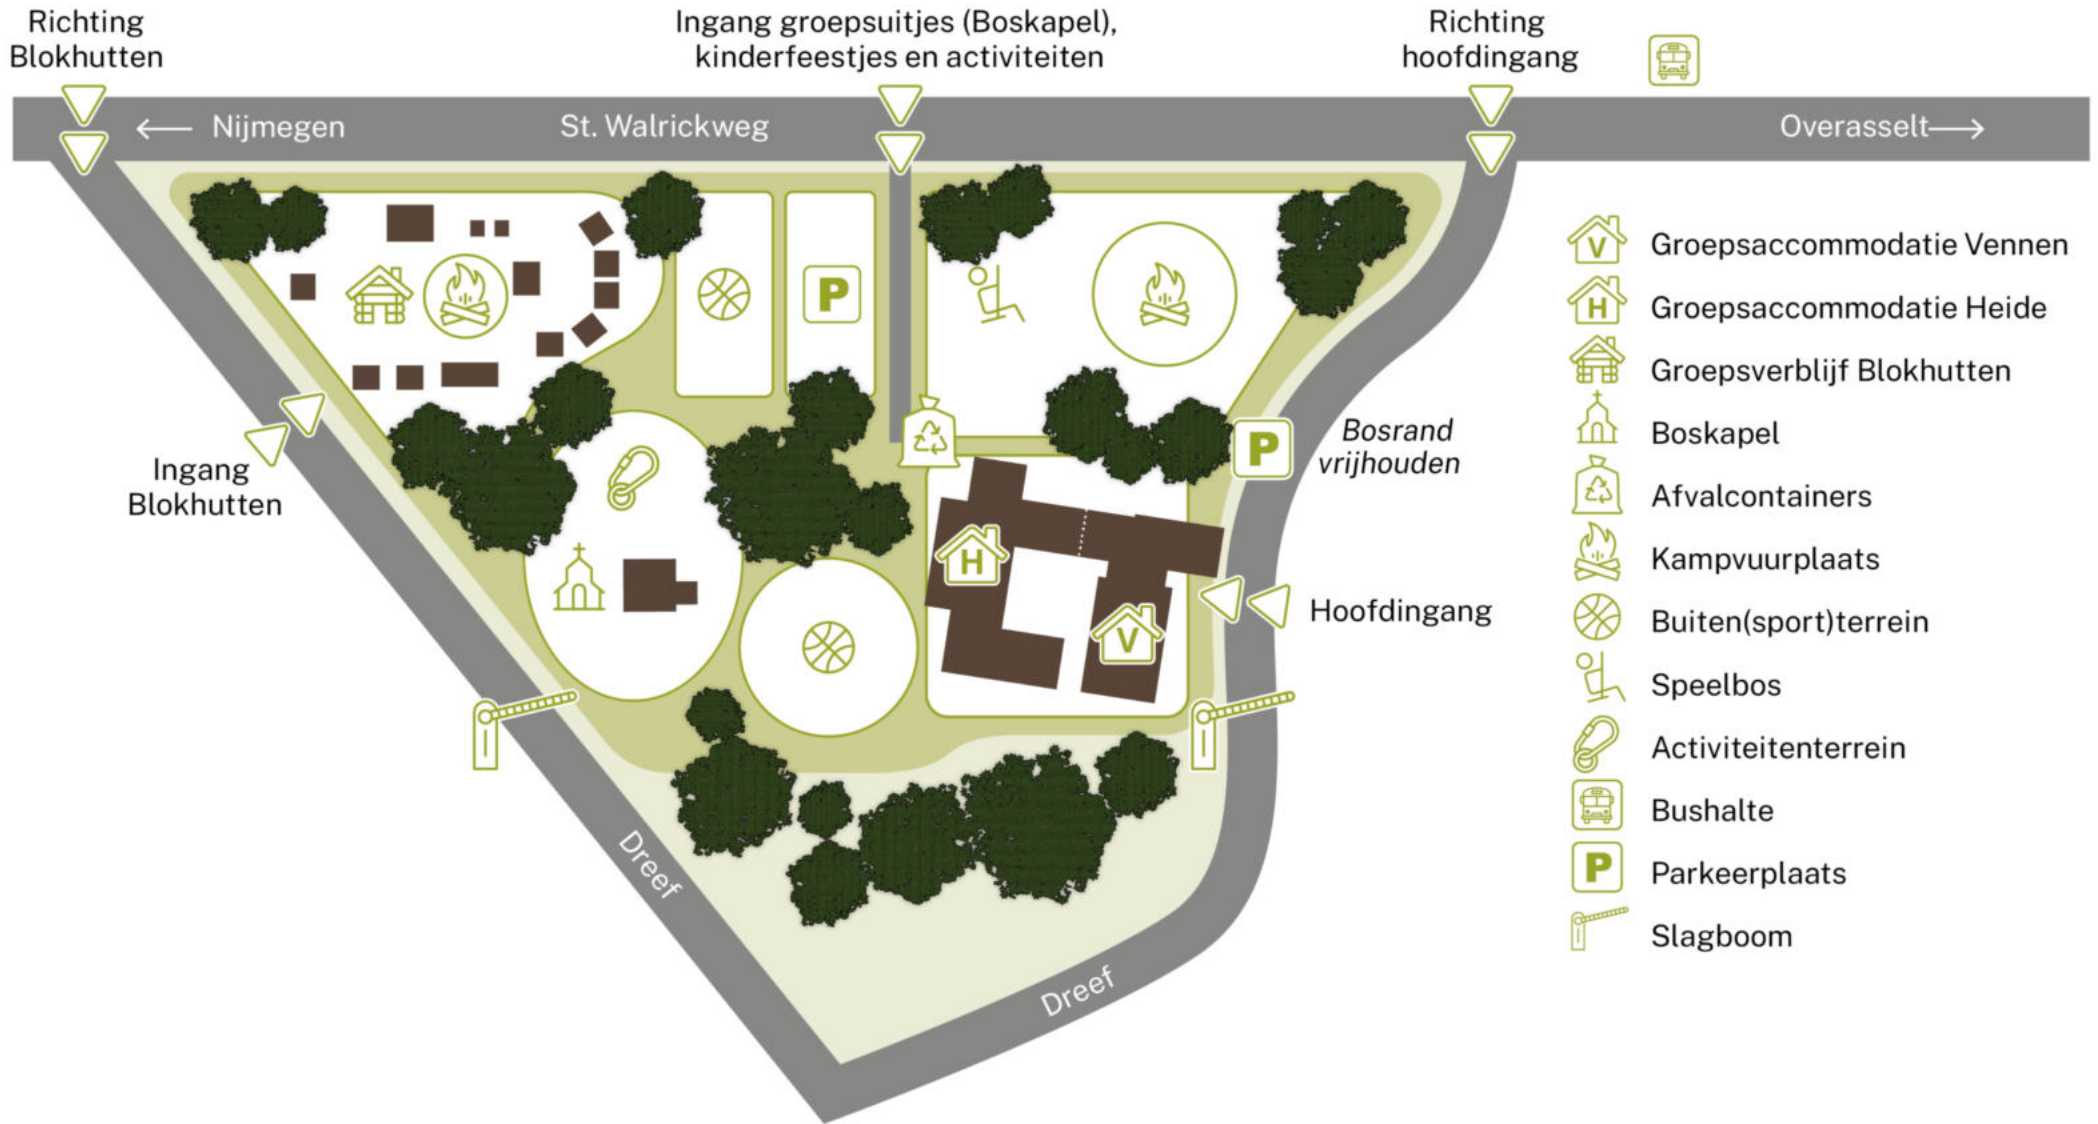

Plattegrond accommodatie Heide - Overasselt

Begane grond

Plattegrond terrein Het Buitencentrum - Overasselt

-  Groepsaccommodatie Vennen
-  Groepsaccommodatie Heide
-  Groepsverblijf Blokhutten
-  Boskapel
-  Afvalcontainers
-  Kampvuurplaats
-  Buiten(sport)terrein
-  Speelbos
-  Activiteitenterrein
-  Bushalte
-  Parkeerplaats
-  Slagboom