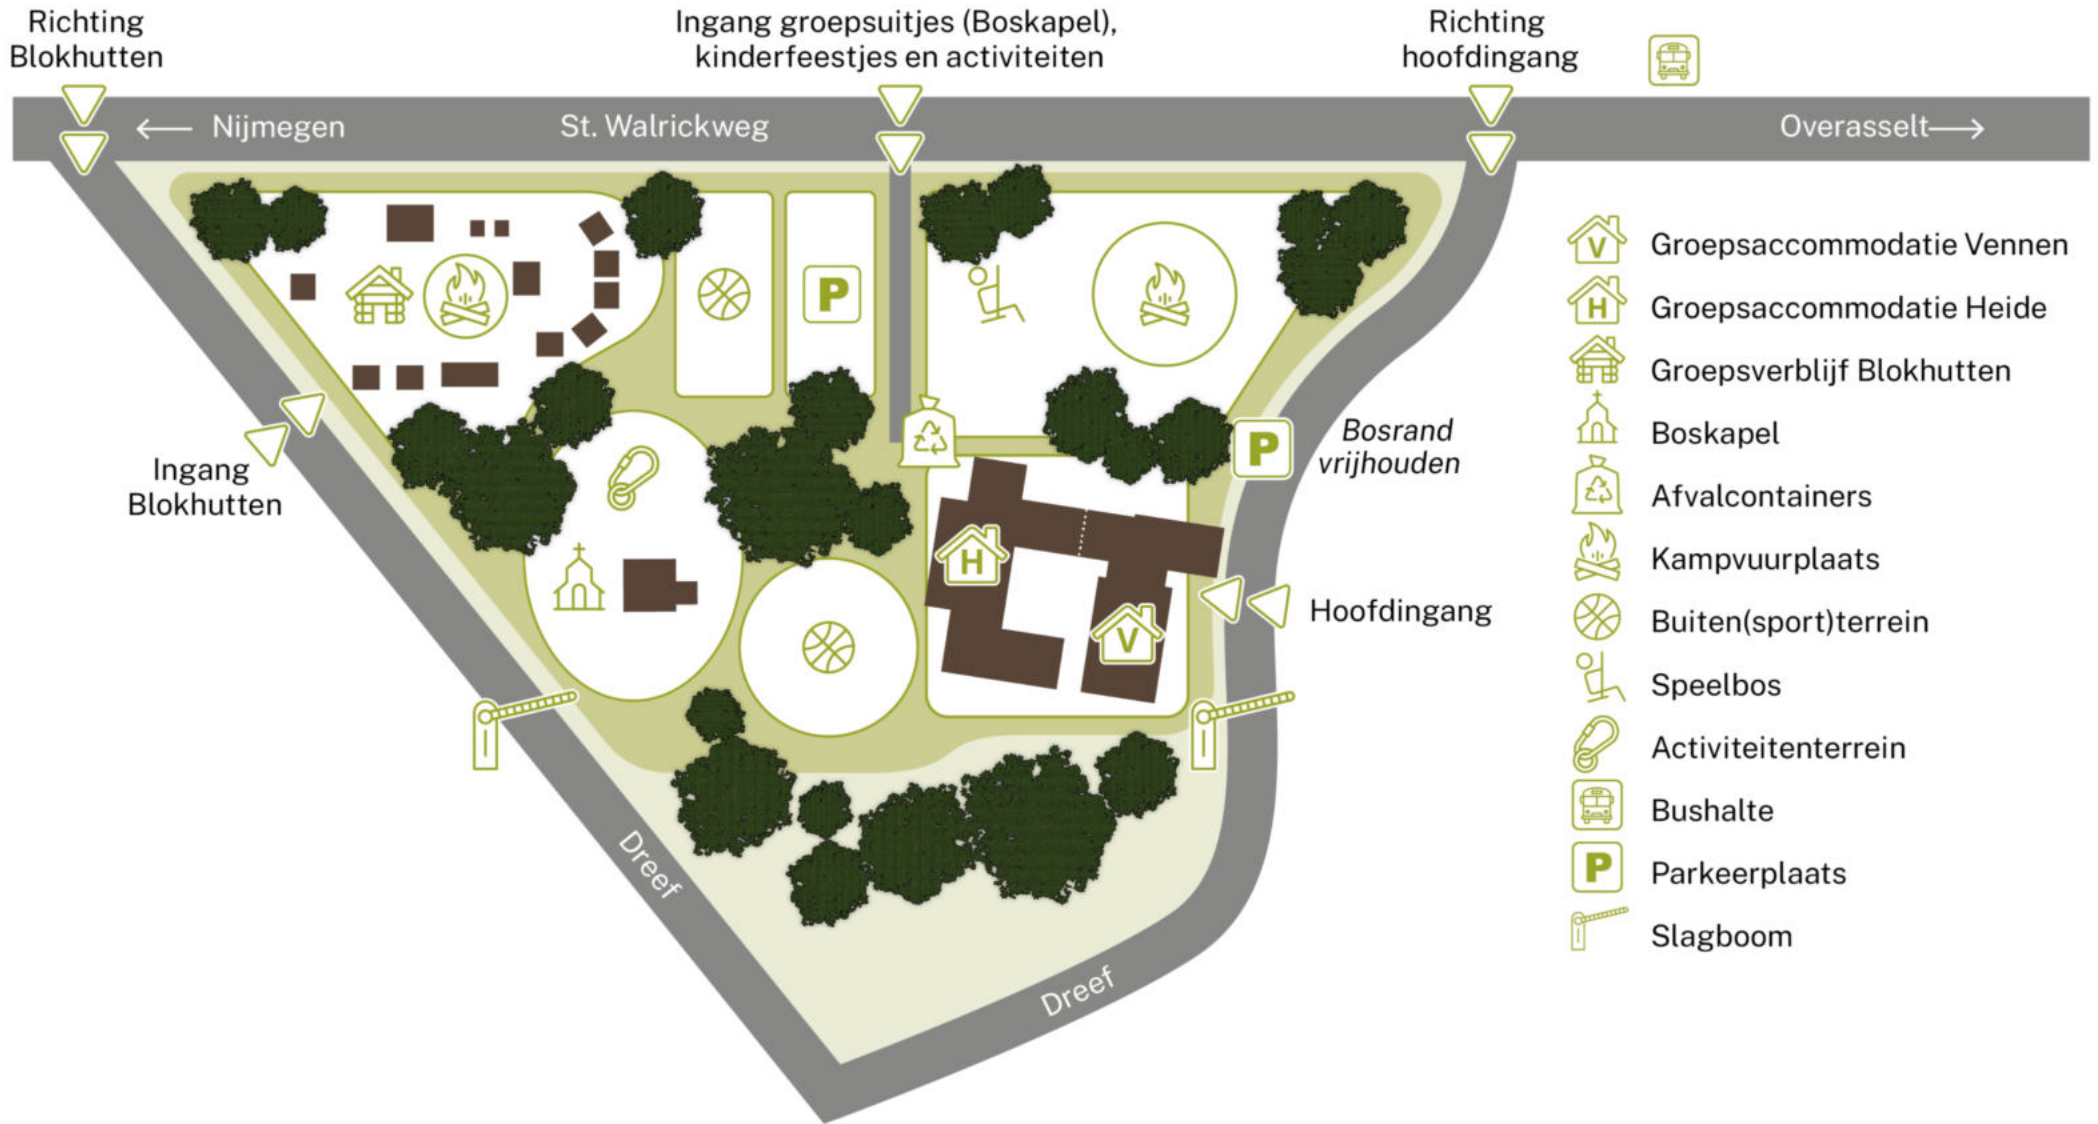

Plattegrond accommodatie Vennen - Overasselt

Begane grond

1e verdieping

Plattegrond terrein Het Buitencentrum - Overasselt

-  Groepsaccommodatie Vennen
-  Groepsaccommodatie Heide
-  Groepsverblijf Blokhutten
-  Boskapel
-  Afvalcontainers
-  Kampvuurplaats
-  Buiten(sport)terrein
-  Speelbos
-  Activiteitenterrein
-  Bushalte
-  Parkeerplaats
-  Slagboom