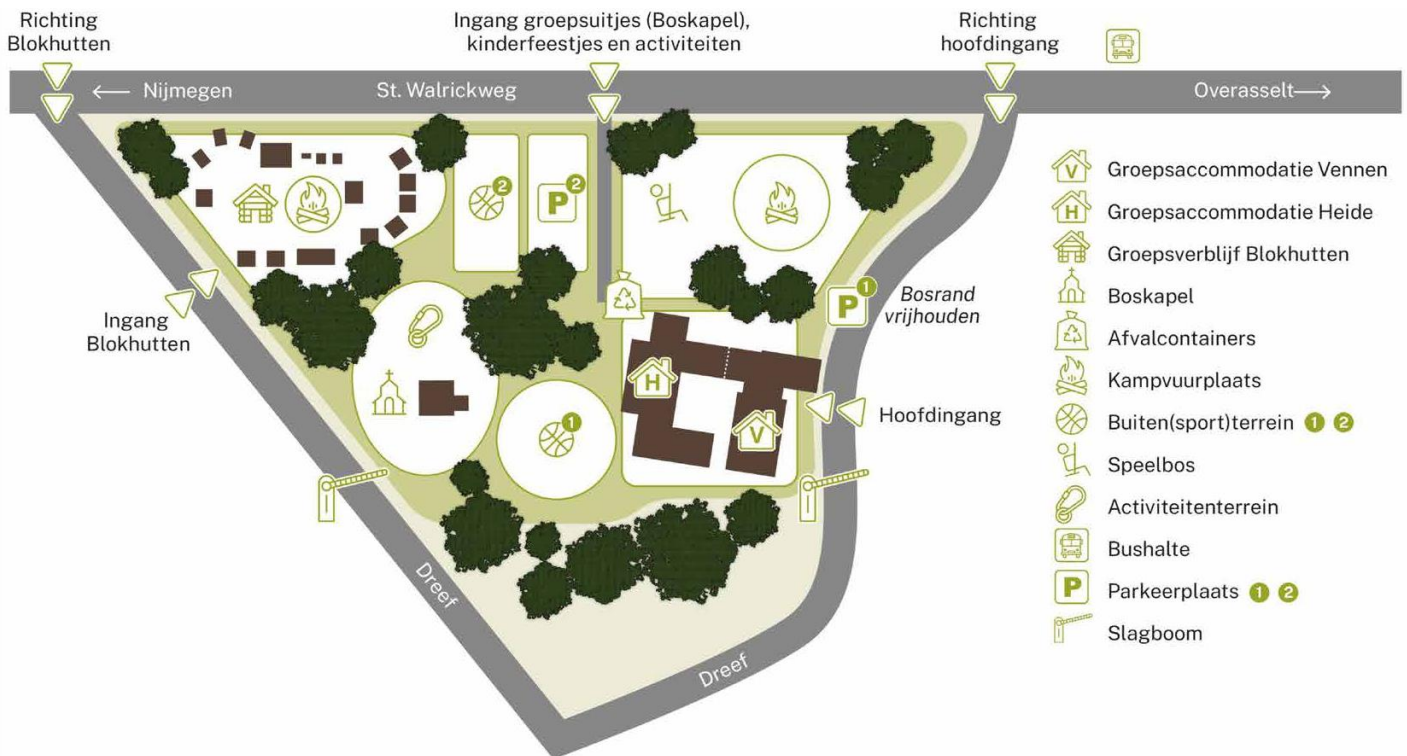

Activiteitenterrein

Recreatie- / eetzaal

Buitensportterrein

Houtkachel

Op 10 minuten van Nijmegen

6-10 slaapkamers / 12 slaap-  
tenthuisjes

Wifi

## Bij te boeken