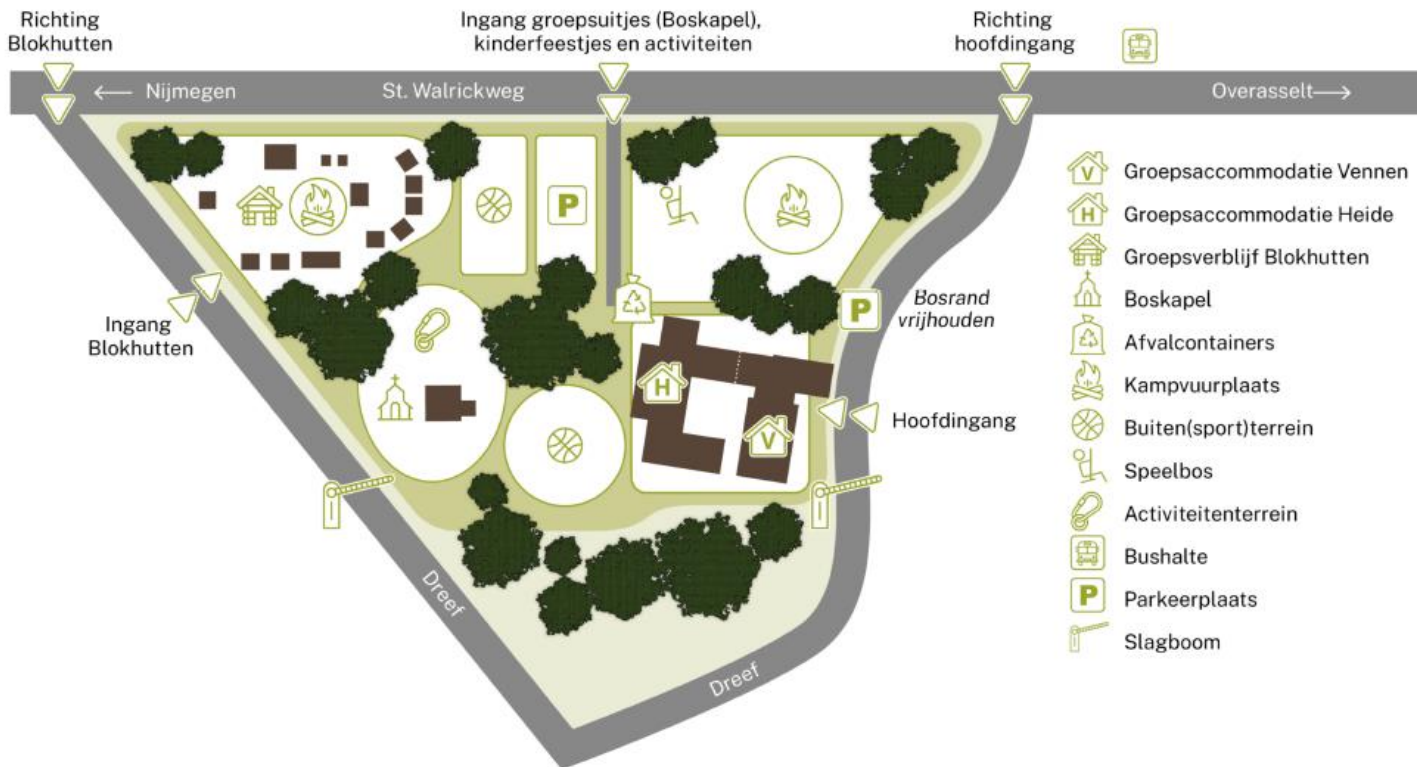

Plattegrond