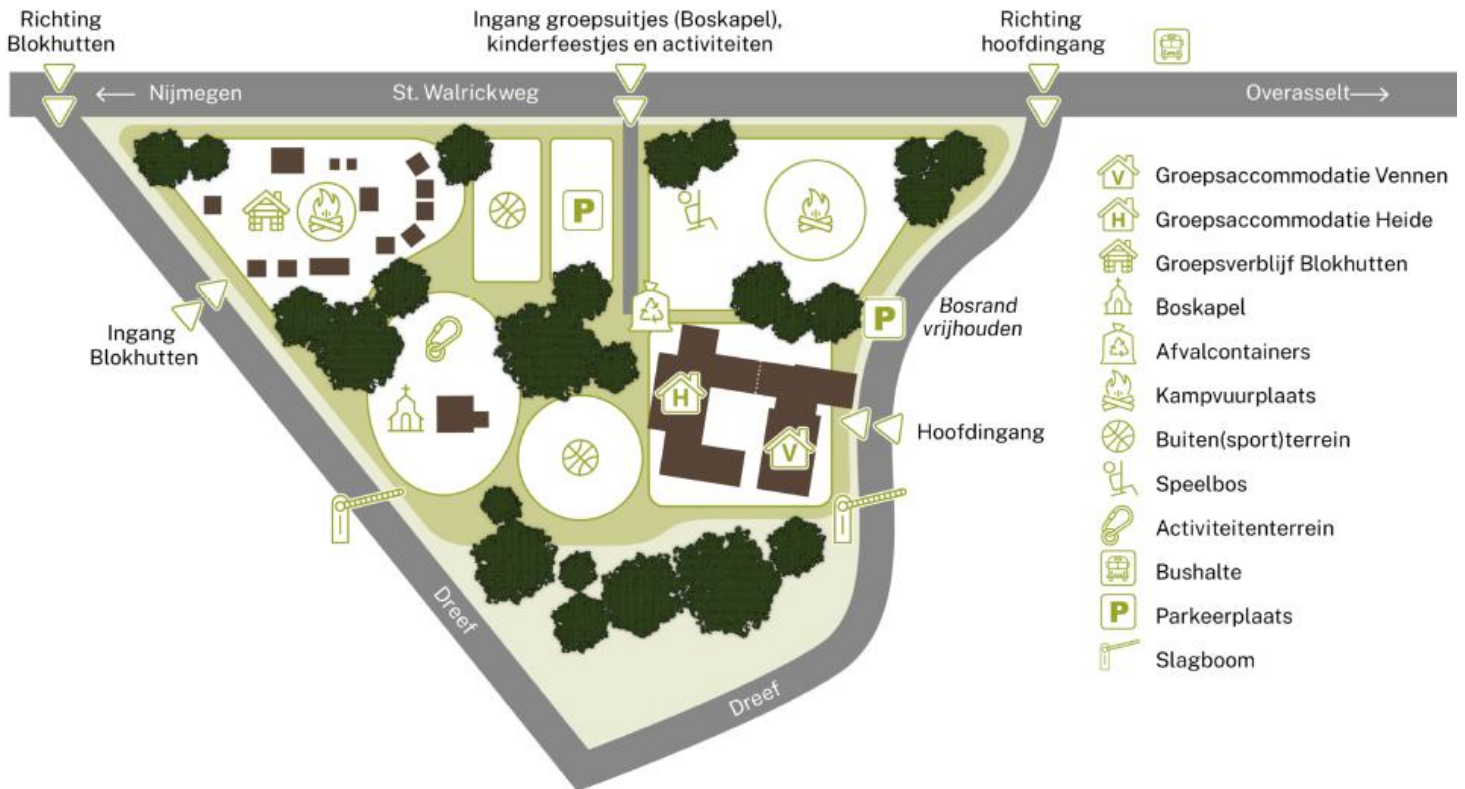

Plattegrond